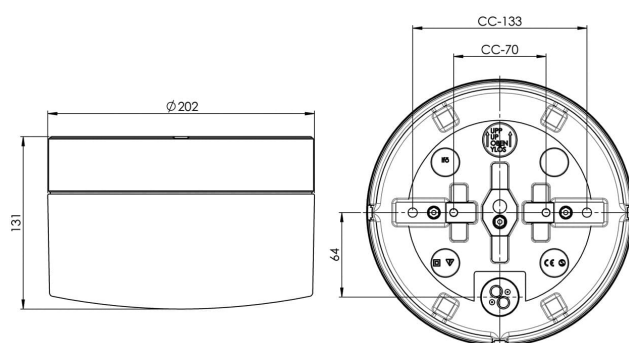

### Specifikation

Material	Porslin
Sockelfärg	Vit (NCS S 1000-N)
Glas	Matt opalglas
Glasgänga (mm)	185,5 mm
Glaspackning	Silikon
Vikt	2,3 kg
Diameter (mm)	202
Höjd (mm)	131
Bestyckning	LED
Ljuskälla	LED-modul, 12W **
Effekt	12W
Lumen, ljuskälla	1300lm
Armaturlumen	993
Färgtemperatur	2700K
MacAdam	3 SDCM
Livslängd	L80/B10: 50 000 h
Ra	Min 90
Märkspänning	230V
Dimbar	<b>Endast bakkant - Vi rekommenderar dimmers från ION, Schneider, Vadsbo och Niko</b>
IP-klass	IP44
Isolationsklass	II
Energiklass	E
D-klass	Nej
IK-klass	IK02
Ta	-30 - +25
Monteringssätt	Tak/vägg
CC-mått (mm)	133, 70
Brytväggar	3
Kabelinföring	Botteninföring
Kabelgenomföringar	Botteninföring
Kabelarea, max	Max 3 x 2,5 mm <sup>2</sup>
Överkoppling	Ja
Utanpåliggande kabel	Ja
Anslutning	Kopplingsplint
Familj	Opus
Design	Duoform
Byggvarubedömd	Ja