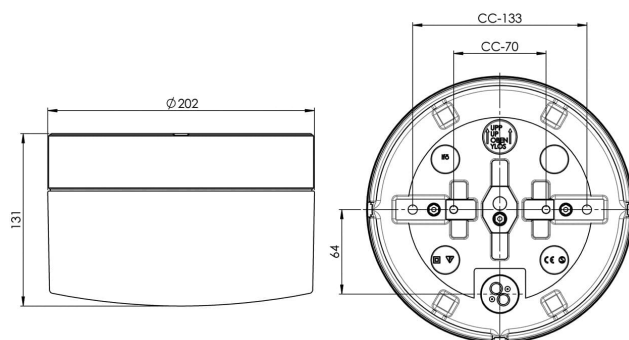

### Specifikation

|                      |                             |
|----------------------|-----------------------------|
| Material             | Porslin                     |
| Sockelfärg           | Grå (NCS S 6005-G50Y)       |
| Glas                 | Matt opalglas               |
| Glasgänga (mm)       | 185,5 mm                    |
| Glaspackning         | Silikon                     |
| Vikt                 | 2,3 kg                      |
| Diameter (mm)        | 202                         |
| Höjd (mm)            | 131                         |
| Bestyckning          | LED                         |
| Ljuskälla            | LED-modul 12W               |
| Effekt               | 12W                         |
| Lumen, ljuskälla     | 1350lm                      |
| Färgtemperatur       | 3000K                       |
| MacAdam              | 3 SDCM                      |
| Livslängd            | L80/B10: 47 000 h           |
| Ra                   | Min 90                      |
| Ljusstyrning         | DALI Type 2                 |
| Märkspänning         | 230V                        |
| Dimbar               | DALI PHM126 min 3%          |
| IP-klass             | IP44                        |
| Isolationsklass      | II                          |
| Energiklass          | E                           |
| D-klass              | Nej                         |
| IK-klass             | IK02                        |
| Ta                   | -30 - +25                   |
| Monteringssätt       | Tak/vägg                    |
| CC-mått (mm)         | 133, 70                     |
| Brytväggar           | 3                           |
| Kabelinföring        | Botteninföring              |
| Kabelgenomföringar   | Botteninföring              |
| Kabelarea, max       | Max 5 x 2,5 mm <sup>2</sup> |
| Överkoppling         | Ja                          |
| Utanpåliggande kabel | Ja                          |
| Anslutning           | Kopplingsplint              |
| Familj               | Opus                        |
| Design               | Duiform                     |
| Byggvarubedömd       | Ja                          |