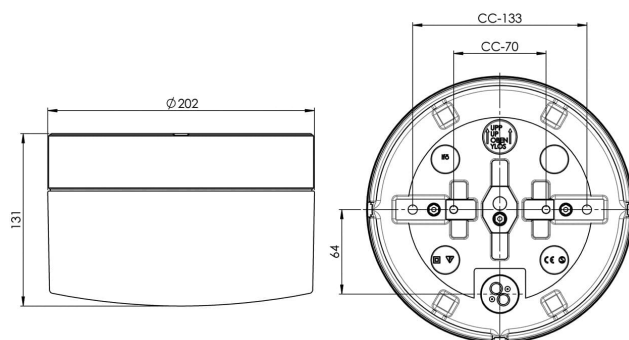

Specifikation

Material	Porslin
Sockelfärg	Vit (NCS S 1000-N)
Glas	Matt opalglas
Glasgänga (mm)	185,5 mm
Glaspackning	Silikon
Vikt	2,3 kg
Diameter (mm)	202
Höjd (mm)	131
Bestyckning	LED
Ljuskälla	LED-modul 12W
Effekt	12W
Lumen, ljuskälla	1350lm
Färgtemperatur	3000K
MacAdam	3 SDCM
Livslängd	L80/B10: 50 000 h
Ra	Min 90
Ljusstyrning	DALI Type 2
Märkspänning	230V
Dimbar	DALI PHM126 min 3%
IP-klass	IP44
Isolationsklass	II
Energiklass	E
D-klass	Nej
IK-klass	IK02
Ta	-30 - +25
Monteringssätt	Tak/vägg
CC-mått (mm)	133, 70
Brytvägg	3
Kabelinföring	Botteninföring
Kabelgenomföringar	Botteninföring
Kabelarea, max	Max 5 x 2,5 mm ²
Överkoppling	Ja
Utanpåliggande kabel	Ja
Anslutning	Kopplingsplint
Familj	Opus
Design	Duoform
Byggvarubedömd	Ja