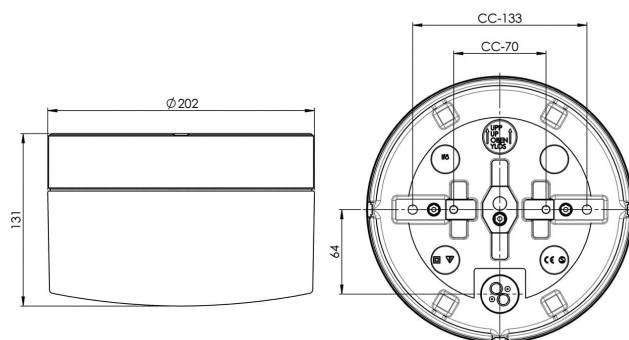

Specifikation

Material	Porslin
Sockelfärg	Vit (NCS S 1000-N)
Glas	Matt opalglas
Glasgänga (mm)	185,5 mm
Glaspackning	Silikon
Vikt	2,3 kg
Diameter (mm)	202
Höjd (mm)	131
Bestyckning	LED
Ljuskälla	LED-modul 12W
Effekt	12W
Lumen, ljuskälla	1350lm
Färgtemperatur	3000K
MacAdam	3 SDCM
Livslängd	L80/B10: 47 000 h
Ra	Min 90
Ljusstyrning	DALI Type 2
Märkspänning	230V
Dimbar	DALI PHM126 min 3%
IP-klass	IP44
Isolationsklass	II
Energiklass	E
D-klass	Nej
IK-klass	IK02
Ta	-30 - +25
Monteringssätt	Tak/vägg
CC-mått (mm)	133, 70
Brytväggar	3
Kabelinföring	Botteninföring
Kabelgenomföringar	Botteninföring
Kabelarea, max	Max 5 x 2,5 mm ²
Överkoppling	Ja
Utanpåliggande kabel	Ja
Anslutning	Kopplingsplint
Familj	Opus
Design	Duoform
Byggvarubedömd	Ja