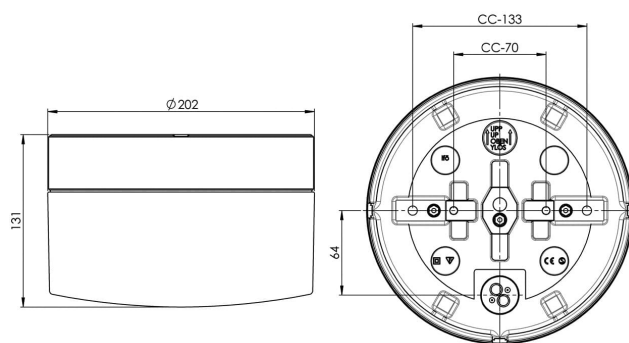

### Specifikation

Material	Porslin
Sockelfärg	Vit (NCS S 1000-N)
Glas	Matt opalglas
Glasgänga (mm)	185,5 mm
Glaspackning	Silikon
Vikt	2,3 kg
Diameter (mm)	202
Höjd (mm)	131
Bestyckning	LED
Ljuskälla	LED-modul, 12W **
Effekt	12W
Lumen, ljuskälla	1300lm
Armaturlumen	993
Färgtemperatur	3000K
MacAdam	3 SDCM
Livslängd	L80/B10: 47 000 h
Ra	Min 90
Märkspänning	230V
Dimbar	Fasdimmer (bakkant)
IP-klass	IP44
Isolationsklass	II
Energiklass	E
D-klass	Nej
IK-klass	IK02
Ta	-30 - +25
Monteringsätt	Tak/vägg
CC-mått (mm)	133, 70
Brytvägg	3
Kabelinföring	Botteninföring
Kabelgenomföringar	Botteninföring
Kabelarea, max	Max 3 x 2,5 mm <sup>2</sup>
Överkoppling	Ja
Utänpånliggande kabel	Ja
Anslutning	Kopplingsplint
Familj	Opus
Design	Duoform
Byggvarubedömd	Ja