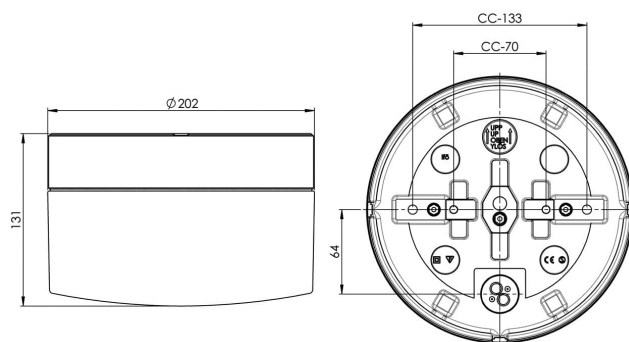

## Opus 200/135

Opus 200 är en armatur med elegant cylindrisk form. Genom sin tidlösa design kan den placeras vägg-eller takmonterad, såväl inom- som utomhus.

EAN / GTIN	7312908262163
E-nummer	7530326
Artikelnr	8262-500-16
Typbeteckning	7038A
Norskt El-nummer	3041099
Finskt S-nummer	4212314

### Specifikation

Material	Porcelain
Sockelfärg	Svart (NCS S 9000-N)
Glas	Matt opalglas
Glasgänga (mm)	185,5 mm
Glaspackning	Silikon
Vikt	2,00 kg
Diameter (mm)	202
Höjd (mm)	131
Bestyckning	E27
Ljuskälla	E27, max 75W (ej inkl.)
Effekt	Max 75W
Märkspänning	230V
IP-klass	IP44
Isolationsklass	II
D-klass	Nej
IK-klass	IK02
Ta	-30 - +25
Monteringssätt	Tak/vägg
CC-mått (mm)	133, 70
Brytvägg	3
Kabelinföring	Botteninföring
Kabelgenomföringar	Botteninföring
Kabelarea, max	Max 2 x 2,5 mm <sup>2</sup>
Överkoppling	Ja
Utanpåliggande kabel	Ja
Anslutning	Trådfäste
Familj	Opus
Design	Duoform
Byggvarubedömd	Ja