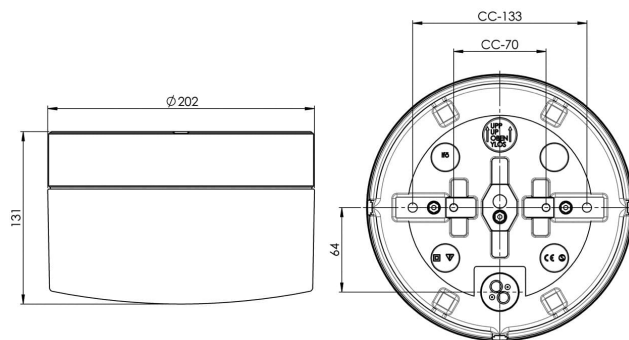

## Opus 200/135

Opus 200 är en armatur med elegant cylindrisk form. Genom sin tidlösa design kan den placeras vägg-eller takmonterad, såväl inom- som utomhus.

EAN / GTIN	7312908262125
E-nummer	7530323
Artikelnr	8262-500-12
Typbeteckning	7038A
Norskt El-nummer	3041020
Finskt S-nummer	4212221

### Specifikation

Material	Porcelain
Sockelfärg	Grå (NCS S 6005-G50Y)
Glas	Matt opalglas
Glasgänga (mm)	185,5 mm
Glaspackning	Silikon
Vikt	2,00 kg
Diameter (mm)	202
Höjd (mm)	131
Bestyckning	E27
Ljuskälla	E27, max 75W (ej inkl.)
Effekt	Max 75W
Märkspänning	230V
IP-klass	IP44
Isolationsklass	II
D-klass	Nej
IK-klass	IK02
Ta	-30 - +25
Monteringssätt	Tak/vägg
CC-mått (mm)	133, 70
Brytvägg	3
Kabelinföring	Botteninföring
Kabelgenomföringar	Botteninföring
Kabelarea, max	Max 2 x 2,5 mm <sup>2</sup>
Överkoppling	Ja
Utänpliggande kabel	Ja
Anslutning	Trådfäste
Familj	Opus
Design	Duoform
Byggvarubedömd	Ja