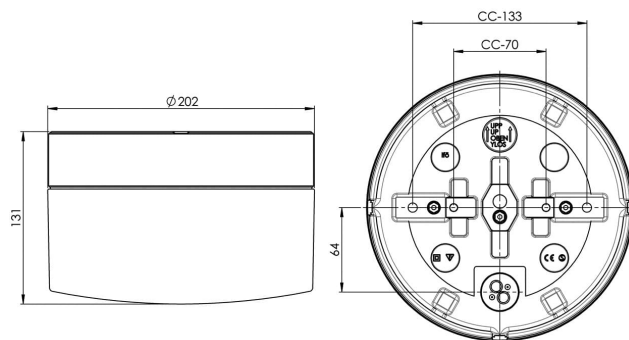

## Opus 200/135

Opus 200 är en armatur med elegant cylindrisk form. Genom sin tidlösa design kan den placeras vägg-eller takmonterad, såväl inom- som utomhus.

EAN / GTIN	7312908262101
E-nummer	7530321
Artikelnr	8262-500-10
Typbeteckning	7038A
Norskt El-nummer	3041019
Finskt S-nummer	4212220

### Specifikation

Material	Porslin
Sockelfärg	Vit (NCS S 1000-N)
Glas	Matt opalglas
Glasgänga (mm)	185,5 mm
Glaspackning	Silikon
Vikt	2,00 kg
Diameter (mm)	202
Höjd (mm)	131
Bestyckning	E27
Ljuskälla	E27, max 75W (ej inkl.)
Effekt	Max 75W
Märkspänning	230V
IP-klass	IP44
Isolationsklass	II
D-klass	Nej
IK-klass	IK02
Ta	-30 - +25
Monteringssätt	Tak/vägg
CC-mått (mm)	133, 70
Brytvägg	3
Kabelinföring	Botteninföring
Kabelgenomföringar	Botteninföring
Kabelarea, max	Max 2 x 2,5 mm <sup>2</sup>
Överkoppling	Ja
Utanpåliggande kabel	Ja
Anslutning	Trådfäste
Familj	Opus
Design	Duoform
Byggvarubedömd	Ja