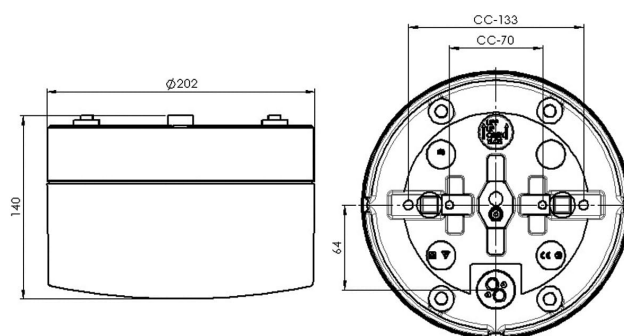

Opus 200/140 Bastu

Opus 200 är en armatur med elegant cylindrisk form i tidlös design. Den har keramisk sockel och matt opal kupa. Kan placeras vägg- eller takmonterad i bastu.

EAN / GTIN	7312908261166
E-nummer	7530448
Artikelnr	8261-509-16
Typbeteckning	7047

Specifikation

Material	Porslin
Sockelfärg	Svart (NCS S 9000-N)
Glas	Matt opalglas
Glasgänga (mm)	185,5 mm
Glaspackning	Silikon
Vikt	2,00 kg
Diameter (mm)	204
Höjd (mm)	140
Bestyckning	E27
Ljuskälla	Max 40W tak/60W vägg (inkl.)
Effekt	Max 40W tak/60W vägg
Märkspänning	230V
IP-klass	IP44
Isolationsklass	II
Energiklass	G
D-klass	Nej
IK-klass	IK02
Ta	Max +125
Monteringssätt	Tak/vägg
CC-mått (mm)	133, 70
Brytvägg	3
Kabelinföring	Botteninföring
Kabelgenomföringar	Botteninföring
Kabelarea, max	Max 2 x 2,5 mm ²
Överkoppling	Ja
Utanpåliggande kabel	Ja
Anslutning	Trådfäste
Familj	Bastu
Design	Duoform
Byggvarubedömd	Nej