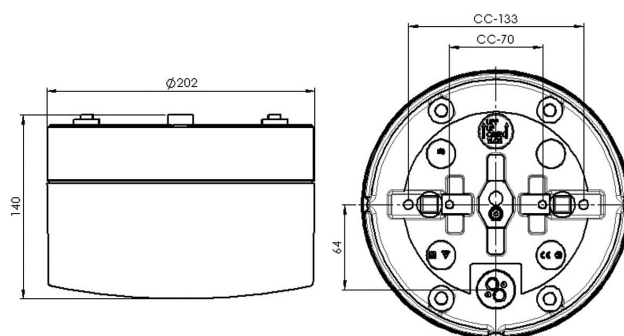

## Opus 200/140 Bastu

Opus 200 är en armatur med elegant cylindrisk form i tidlös design. Den har keramisk sockel och matt opal kupa. Kan placeras vägg- eller takmonterad i bastu.

EAN / GTIN	7312908261128
E-nummer	7530446
Artikelnr	8261-509-12
Typbeteckning	7047
Norskt El-nummer	3041081
Finskt S-nummer	4212258

### Specifikation

Material	Porcelain
Sockelfärg	Grå (NCS S 6005-G50Y)
Glas	Matt opalglas
Glasgänga (mm)	185,5 mm
Glaspackning	Silikon
Vikt	2,00 kg
Diameter (mm)	204
Höjd (mm)	140
Bestyckning	E27
Ljuskälla	Max 40W tak/60W vägg (inkl.)
Effekt	Max 40W tak/60W vägg
Märkspänning	230V
IP-klass	IP44
Isolationsklass	II
Energiklass	G
D-klass	Nej
IK-klass	IK02
Ta	Max +125
Monteringsätt	Tak/vägg
CC-mått (mm)	133, 70
Brytvägg	3
Kabelinföring	Botteninföring
Kabelgenomföringar	Botteninföring
Kabelarea, max	Max 2 x 2,5 mm <sup>2</sup>
Överkoppling	Ja
Utänpånliggande kabel	Ja
Anslutning	Trådfäste
Familj	Bastu
Design	Duoform
Byggvarubedömd	Nej