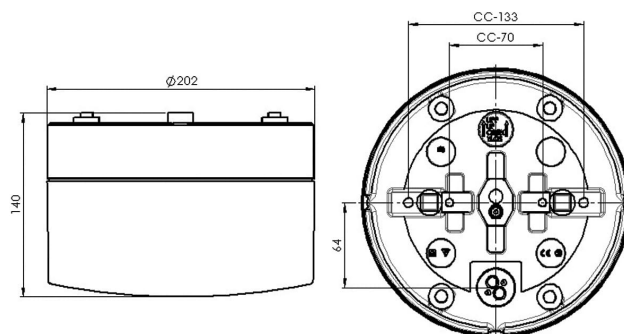

Opus 200/140 Bastu

Opus 200 är en armatur med elegant cylindrisk form i tidlös design. Den har keramisk sockel och matt opal kupa. Kan placeras vägg- eller takmonterad i bastu.

EAN / GTIN	7312908261128
E-nummer	7530446
Artikelnr	8261-509-12
Typbeteckning	7047
Norskt El-nummer	3041081
Finskt S-nummer	4212258

Specifikation

Material	Porcelain
Sockelfärg	Grå (NCS S 6005-G50Y)
Glas	Matt opalglas
Glasgänga (mm)	185,5 mm
Glaspackning	Silikon
Vikt	2,00 kg
Diameter (mm)	204
Höjd (mm)	140
Bestyckning	E27
Ljuskälla	Max 40W tak/60W vägg (inkl.)
Effekt	Max 40W tak/60W vägg
Märkspänning	230V
IP-klass	IP44
Isolationsklass	II
Energiklass	G
D-klass	Nej
IK-klass	IK02
Ta	Max +125
Monteringsätt	Tak/vägg
CC-mått (mm)	133, 70
Brytvägg	3
Kabelinföring	Botteninföring
Kabelgenomföringar	Botteninföring
Kabelarea, max	Max 2 x 2,5 mm ²
Överkoppling	Ja
Utänpånliggande kabel	Ja
Anslutning	Trådfäste
Familj	Bastu
Design	Duoform
Byggvarubedömd	Nej