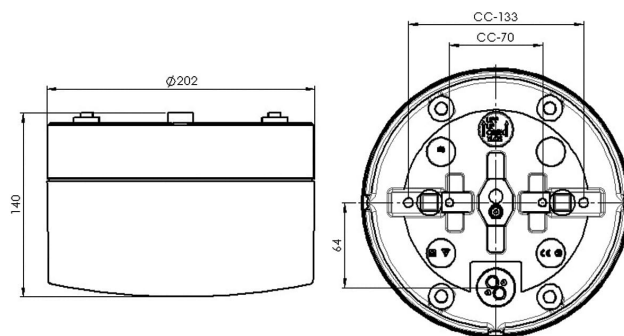

Opus 200/140 Bastu

Opus 200 är en armatur med elegant cylindrisk form i tidlös design. Den har keramisk sockel och matt opal kupa. Kan placeras vägg- eller takmonterad i bastu.

EAN / GTIN	7312908261104
E-nummer	7530445
Artikelnr	8261-509-10
Typbeteckning	7047
Norskt El-nummer	3041080
Finskt S-nummer	4212257

Specifikation

Material	Porcelain
Sockelfärg	Vit (NCS S 1000-N)
Glas	Matt opalglas
Glasgänga (mm)	185,5 mm
Glaspackning	Silikon
Vikt	2,00 kg
Diameter (mm)	204
Höjd (mm)	140
Bestyckning	E27
Ljuskälla	Max 40W tak/60W vägg (inkl.)
Effekt	Max 40W tak/60W vägg
Märkspänning	230V
IP-klass	IP44
Isolationsklass	II
Energiklass	G
D-klass	Nej
IK-klass	IK02
Ta	Max +125
Monteringsätt	Tak/vägg
CC-mått (mm)	133, 70
Brytvägg	3
Kabelinföring	Botteninföring
Kabelgenomföringar	Botteninföring
Kabelarea, max	Max 2 x 2,5 mm ²
Överkoppling	Ja
Utänpånliggande kabel	Ja
Anslutning	Trådfäste
Familj	Bastu
Design	Duoform
Byggvarubedömd	Nej