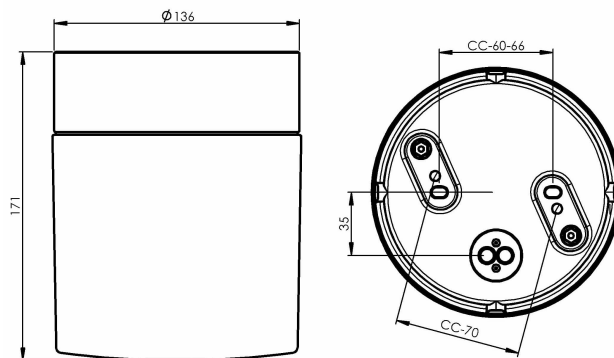

### Specifikation

Material	Porslin
Sockelfärg	Svart (NCS S 9000-N)
Glas	Matt opalglas
Glasgänga (mm)	123,5 mm
Glaspackning	Silikon
Vikt	1,34 kg
Diameter (mm)	138
Höjd (mm)	171
Bestyckning	LED
Ljuskälla	LED-modul 10W
Effekt	10W
Lumen, ljuskälla	1200lm
Färgtemperatur	3000K
MacAdam	3 SDCM
Livslängd	L80/B10: 50 000 h
Ra	Min 90
Ljusstyrning	DALI Type 2
Märkspänning	230V
Dimbar	DALI PHM126 min 3%
IP-klass	IP44
Isolationsklass	I
Energiklass	E
D-klass	Nej
IK-klass	IK02
Ta	-30 - +25
Monteringssätt	Tak/vägg
CC-mått (mm)	60-66, 70
Brytväggar	4
Kabelinföring	Botteninföring
Kabelgenomföringar	Botteninföring
Kabelarea, max	Max 5 x 2,5 mm <sup>2</sup>
Överkoppling	Ja
Utanpåliggande kabel	Ja
Anslutning	Kopplingsplint
Familj	Opus
Design	Duoform
Byggvarubedömd	Ja