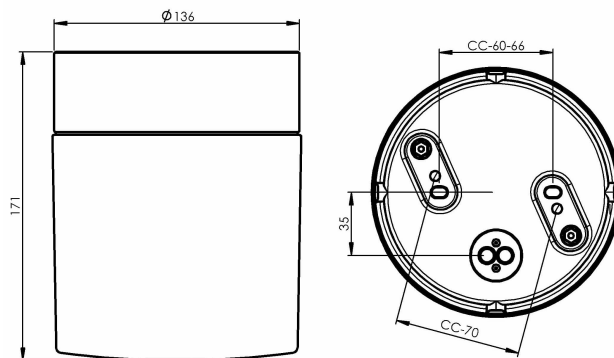

Specifikation

Material	Porslin
Sockelfärg	Grå (NCS S 6005-G50Y)
Glas	Matt opalglas
Glasgänga (mm)	123,5 mm
Glaspackning	Silikon
Vikt	1,34 kg
Diameter (mm)	138
Höjd (mm)	171
Bestyckning	LED
Ljuskälla	LED-modul 10W
Effekt	10W
Lumen, ljuskälla	1200lm
Färgtemperatur	3000K
MacAdam	3 SDCM
Livslängd	L80/B10: 50 000 h
Ra	Min 90
Ljusstyrning	DALI Type 2
Märkspänning	230V
Dimbar	DALI PHM126 min 3%
IP-klass	IP44
Isolationsklass	I
Energiklass	E
D-klass	Nej
IK-klass	IK02
Ta	-30 - +25
Monteringssätt	Tak/vägg
CC-mått (mm)	60-66, 70
Brytväggar	4
Kabelinföring	Botteninföring
Kabelgenomföringar	Botteninföring
Kabelarea, max	Max 5 x 2,5 mm ²
Överkoppling	Ja
Utanpåliggande kabel	Ja
Anslutning	Kopplingsplint
Familj	Opus
Design	Duoform
Byggvarubedömd	Ja