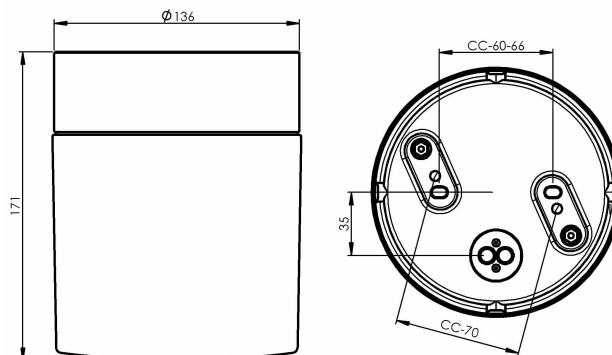

Specifikation

Material	Porslin
Sockelfärg	Vit (NCS S 1000-N)
Glas	Matt opalglas
Glasgänga (mm)	123,5 mm
Glaspackning	Silikon
Vikt	1,34 kg
Diameter (mm)	138
Höjd (mm)	171
Bestyckning	LED
Ljuskälla	LED-modul 10W
Effekt	10W
Lumen, ljuskälla	1200lm
Färgtemperatur	3000K
MacAdam	3 SDCM
Livslängd	L80/B10: 47 000 h
Ra	Min 90
Ljusstyrning	DALI Type 2
Märkspänning	230V
Dimbar	DALI PHM126 min 3%
IP-klass	IP44
Isolationsklass	I
Energiklass	E
D-klass	Nej
IK-klass	IK02
Ta	-30 - +25
Monteringssätt	Tak/vägg
CC-mått (mm)	60-66, 70
Brytväggar	4
Kabelinföring	Botteninföring
Kabelgenomföringar	Botteninföring
Kabelarea, max	Max 5 x 2,5 mm ²
Överkoppling	Ja
Utanpåliggande kabel	Ja
Anslutning	Kopplingsplint
Familj	Opus
Design	Duoform
Byggvarubedömd	Ja