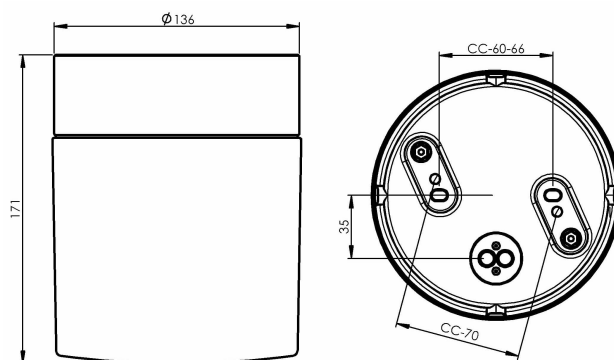

## Opus 140/170

Opus 140/170 är en armatur med elegant cylindrisk form. Genom sin tidlösa design kan den placeras vägg- eller takmonterad, såväl inom- som utomhus.

EAN / GTIN	7312908252539
E-nummer	7507229
Artikelnr	8252-510-16
Typbeteckning	51765/E27

### Specifikation

Material	Porlin
Sockelfärg	Svart (NCS S 9000-N)
Glas	Klarglas
Glasgänga (mm)	123,5 mm
Glaspackning	Silikon
Vikt	1,67 kg
Diameter (mm)	138
Höjd (mm)	171
Bestyckning	E27
Ljuskälla	E27, max 40W (ej inkl.)
Effekt	Max 40W
Märkspänning	230V
IP-klass	IP44
Isolationsklass	II
D-klass	Nej
IK-klass	IK02
Ta	-30 - +25
Monteringssätt	Tak/vägg
CC-mått (mm)	60-66, 70
Brytvägg	4
Kabelinföring	Botteninföring
Kabelgenomföringar	Botteninföring
Kabelarea, max	Max 2 x 2,5 mm <sup>2</sup>
Överkoppling	Ja
Utanpåliggande kabel	Ja
Anslutning	Trådfäste
Familj	Opus
Design	Duoform
Byggvarubedömd	Nej