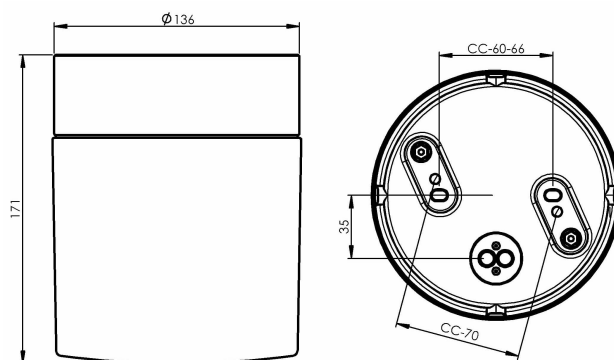

Opus 140/170

Opus 140/170 är en armatur med elegant cylindrisk form. Genom sin tidlösa design kan den placeras vägg-eller takmonterad, såväl inom- som utomhus.

EAN / GTIN	7312908252560
E-nummer	7507227
Artikelnr	8252-500-16
Typbeteckning	51765/E27

Specifikation

Material	Porslin
Sockelfärg	Svart (NCS S 9000-N)
Glas	Matt opalglas
Glasgänga (mm)	123,5 mm
Glaspackning	Silikon
Vikt	1,67 kg
Diameter (mm)	138
Höjd (mm)	171
Bestyckning	E27
Ljuskälla	E27, max 40W (ej inkl.)
Effekt	Max 40W
Märkspänning	230V
IP-klass	IP44
Isolationsklass	II
D-klass	Nej
IK-klass	IK02
Ta	-30 - +25
Monteringssätt	Tak/vägg
CC-mått (mm)	60-66, 70
Brytvägg	4
Kabelinföring	Botteninföring
Kabelgenomföringar	Botteninföring
Kabelarea, max	Max 2 x 2,5 mm ²
Överkoppling	Ja
Utanpåliggande kabel	Ja
Anslutning	Trådfäste
Familj	Opus
Design	Duoform
Byggvarubedömd	Nej