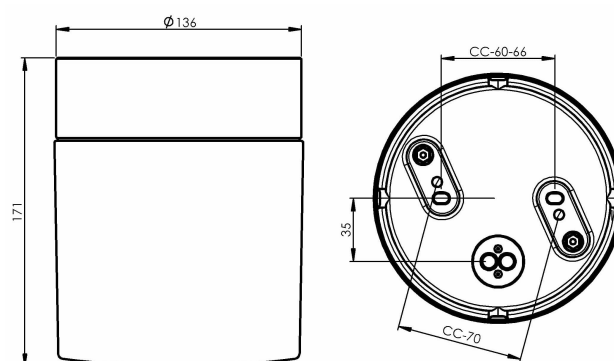

Opus 140/170

Opus 140/170 är en armatur med elegant cylindrisk form. Genom sin tidlösa design kan den placeras vägg-eller takmonterad, såväl inom- som utomhus.

EAN / GTIN	7312908252560
E-nummer	7507227
Artikelnr	8252-500-16
Typbeteckning	51765/E27

Specifikation

Material	Porcelain
Sockelfärg	Svart (NCS S 9000-N)
Glas	Matt opalglas
Glasgänga (mm)	123,5 mm
Glaspackning	Silikon
Vikt	1,67 kg
Diameter (mm)	138
Höjd (mm)	171
Bestyckning	E27
Ljuskälla	E27, max 40W (ej inkl.)
Effekt	Max 40W
Märkspänning	230V
IP-klass	IP44
Isolationsklass	II
D-klass	Nej
IK-klass	IK02
Ta	-30 - +25
Monteringssätt	Tak/vägg
CC-mått (mm)	60-66, 70
Brytvägg	4
Kabelinföring	Botteninföring
Kabelgenomföringar	Botteninföring
Kabelarea, max	Max 2 x 2,5 mm ²
Överkoppling	Ja
Utanpåliggande kabel	Ja
Anslutning	Trådfäste
Familj	Opus
Design	Duoform
Byggvarubedömd	Nej