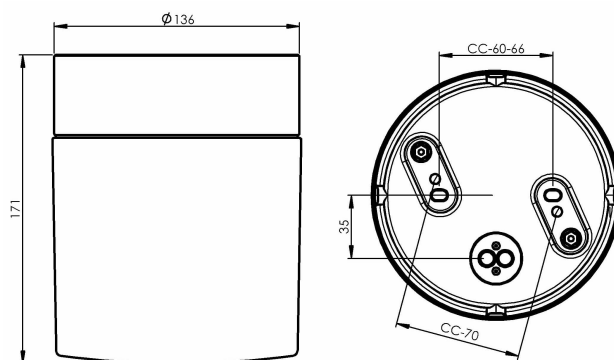

Opus 140/170

Opus 140/170 är en armatur med elegant cylindrisk form. Genom sin tidlösa design kan den placeras vägg-eller takmonterad, såväl inom- som utomhus.

EAN / GTIN	7312908252522
E-nummer	7507247
Artikelnr	8252-500-12
Typbeteckning	51765/E27

Specifikation

Material	Porcelain
Sockelfärg	Grå (NCS S 6005-G50Y)
Glas	Matt opalglas
Glasgänga (mm)	123,5 mm
Glaspackning	Silikon
Vikt	1,67 kg
Diameter (mm)	138
Höjd (mm)	171
Bestyckning	E27
Ljuskälla	E27, max 40W (ej inkl.)
Effekt	Max 40W
Märkspänning	230V
IP-klass	IP44
Isolationsklass	II
D-klass	Nej
IK-klass	IK02
Ta	-30 - +25
Monteringssätt	Tak/vägg
CC-mått (mm)	60-66, 70
Brytväggar	4
Kabelinföring	Botteninföring
Kabelgenomföringar	Botteninföring
Kabelarea, max	Max 2 x 2,5 mm ²
Överkoppling	Ja
Utanpåliggande kabel	Ja
Anslutning	Trådfäste
Familj	Opus
Design	Duoform
Byggvarubedömd	Nej