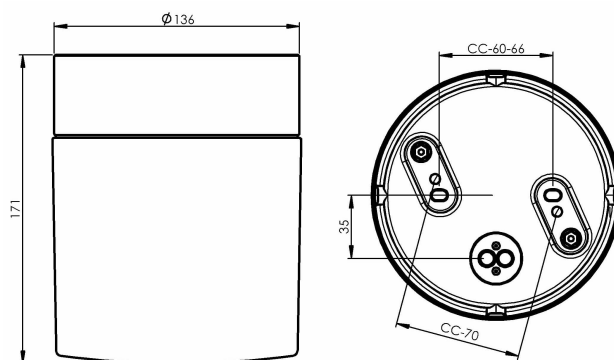

## Opus 140/170

Opus 140/170 är en armatur med elegant cylindrisk form. Genom sin tidlösa design kan den placeras vägg-eller takmonterad, såväl inom- som utomhus.

EAN / GTIN	7312908252508
E-nummer	7507226
Artikelnr	8252-500-10
Typbeteckning	51765/E27

### Specifikation

Material	Porslin
Sockelfärg	Vit (NCS S 1000-N)
Glas	Matt opalglas
Glasgänga (mm)	123,5 mm
Glaspackning	Silikon
Vikt	1,67 kg
Diameter (mm)	138
Höjd (mm)	171
Bestyckning	E27
Ljuskälla	E27, max 40W (ej inkl.)
Effekt	Max 40W
Märkspänning	230V
IP-klass	IP44
Isolationsklass	II
D-klass	Nej
IK-klass	IK02
Ta	-30 - +25
Monteringssätt	Tak/vägg
CC-mått (mm)	60-66, 70
Brytväggar	4
Kabelinföring	Botteninföring
Kabelgenomföringar	Botteninföring
Kabelarea, max	Max 2 x 2,5 mm <sup>2</sup>
Överkoppling	Ja
Utanpåliggande kabel	Ja
Anslutning	Trådfäste
Familj	Opus
Design	Duoform
Byggvarubedömd	Nej