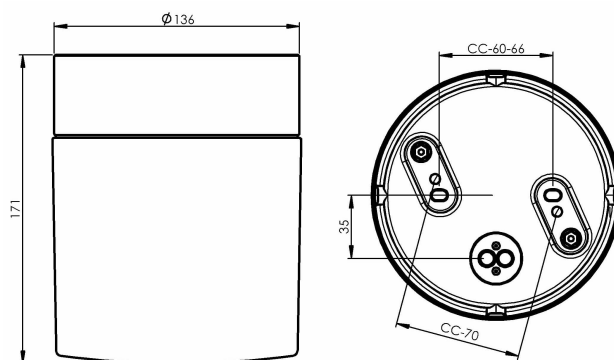

Opus 140/170

Opus 140/170 är en armatur med elegant cylindrisk form. Genom sin tidlösa design kan den placeras vägg-eller takmonterad, såväl inom- som utomhus.

EAN / GTIN	7312908252508
E-nummer	7507226
Artikelnr	8252-500-10
Typbeteckning	51765/E27

Specifikation

Material	Porslin
Sockelfärg	Vit (NCS S 1000-N)
Glas	Matt opalglas
Glasgänga (mm)	123,5 mm
Glaspackning	Silikon
Vikt	1,67 kg
Diameter (mm)	138
Höjd (mm)	171
Bestyckning	E27
Ljuskälla	E27, max 40W (ej inkl.)
Effekt	Max 40W
Märkspänning	230V
IP-klass	IP44
Isolationsklass	II
D-klass	Nej
IK-klass	IK02
Ta	-30 - +25
Monteringssätt	Tak/vägg
CC-mått (mm)	60-66, 70
Brytvägg	4
Kabelinföring	Botteninföring
Kabelgenomföringar	Botteninföring
Kabelarea, max	Max 2 x 2,5 mm ²
Överkoppling	Ja
Utanpåliggande kabel	Ja
Anslutning	Trådfäste
Familj	Opus
Design	Duoform
Byggvarubedömd	Nej