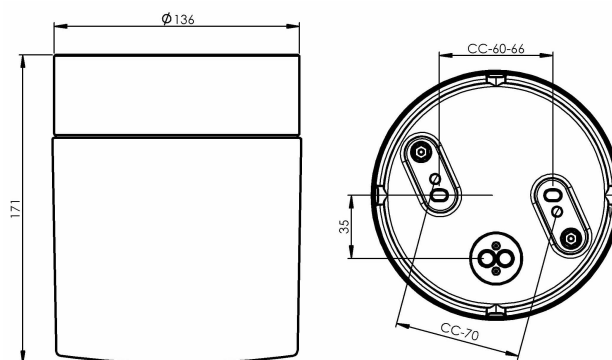

## Opus 140/170

Opus 140/170 är en armatur med elegant cylindrisk form. Genom sin tidlösa design kan den placeras vägg-eller takmonterad, såväl inom- som utomhus.

EAN / GTIN	7312908252508
E-nummer	7507226
Artikelnr	8252-500-10
Typbeteckning	51765/E27

### Specifikation

Material	Porslin
Sockelfärg	Vit (NCS S 1000-N)
Glas	Matt opalglas
Glasgänga (mm)	123,5 mm
Glaspackning	Silikon
Vikt	1,67 kg
Diameter (mm)	138
Höjd (mm)	171
Bestyckning	E27
Ljuskälla	E27, max 40W (ej inkl.)
Effekt	Max 40W
Märkspänning	230V
IP-klass	IP44
Isolationsklass	II
D-klass	Nej
IK-klass	IK02
Ta	-30 - +25
Monteringssätt	Tak/vägg
CC-mått (mm)	60-66, 70
Brytväggar	4
Kabelinföring	Botteninföring
Kabelgenomföringar	Botteninföring
Kabelarea, max	Max 2 x 2,5 mm <sup>2</sup>
Överkoppling	Ja
Utanpåliggande kabel	Ja
Anslutning	Trådfäste
Familj	Opus
Design	Duoform
Byggvarubedömd	Nej