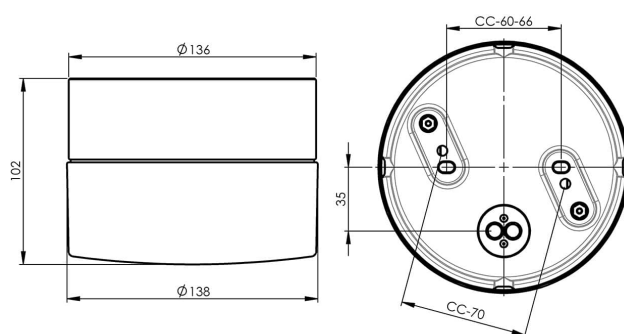

Opus 140/100 LED 2700K

Opus 140 LED är en armatur med elegant cylindrisk form. Genom sin tidlösa design kan den placeras vägg- eller takmonterad, såväl inom- som utomhus. Försedd med LED-modul, 10W.

EAN / GTIN	7312908251266
E-nummer	7504991
Artikelnr	8251-801-16
Typbeteckning	51765/LED

Specifikation

Material	Porslin
Sockelfärg	Svart (NCS S 9000-N)
Glas	Matt opalglas
Glasgänga (mm)	123,5 mm
Glaspackning	Silikon
Vikt	1,34 kg
Diameter (mm)	138
Höjd (mm)	100
Bestyckning	LED
Ljuskälla	LED-modul, 10W **
Effekt	10W
Lumen, ljuskälla	1000lm
Armaturlumen	581
Färgtemperatur	2700K
MacAdam	3
Livslängd	L80/B10: 47 000 h
Ra	Min 90
Märkspänning	230V
Dimbar	Fasdimmer (bakkant)
IP-klass	IP44
Isolationsklass	I
Energiklass	F
D-klass	Nej
IK-klass	IK02
Ta	-30 - +25
Monteringsätt	Tak/vägg
CC-mått (mm)	60-66, 70
Brytväggar	4
Kabelinföring	Botteninföring
Kabelgenomföringar	Botteninföring
Kabelarea, max	Max 3 x 2,5 mm ²
Överkoppling	Ja
Utänpåliggande kabel	Ja
Anslutning	Kopplingsplint
Familj	Opus
Design	Duoform
Byggvarubedömd	Ja