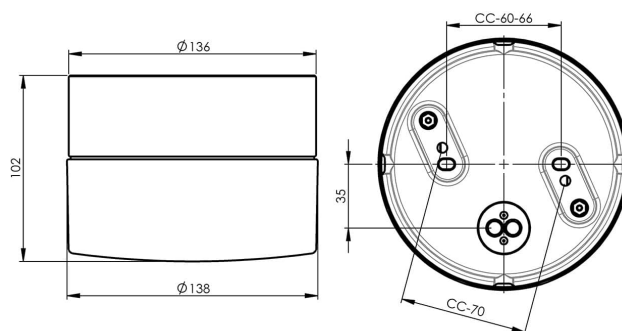

### Specifikation

Material	Porslin
Sockelfärg	Vit (NCS S 1000-N)
Glas	Matt opalglas
Glasgänga (mm)	123,5 mm
Glaspackning	Silikon
Vikt	1,34 kg
Diameter (mm)	138
Höjd (mm)	100
Bestyckning	LED
Ljuskälla	LED-modul, 10W **
Effekt	10W
Lumen, ljuskälla	1000lm
Armaturlumen	581
Färgtemperatur	2700K
MacAdam	3
Livslängd	L80/B10: 47 000 h
Ra	Min 90
Märkspänning	230V
Dimbar	Fasdimmer (bakkant)
IP-klass	IP44
Isolationsklass	I
Energiklass	F
D-klass	Nej
IK-klass	IK02
Ta	-30 - +25
Monteringsätt	Tak/vägg
CC-mått (mm)	60-66, 70
Brytväggar	4
Kabelinföring	Botteninföring
Kabelgenomföringar	Botteninföring
Kabelarea, max	Max 3 x 2,5 mm <sup>2</sup>
Överkoppling	Ja
Utänpånliggande kabel	Ja
Anslutning	Kopplingsplint
Familj	Opus
Design	Duoform
Byggvarubedömd	Ja