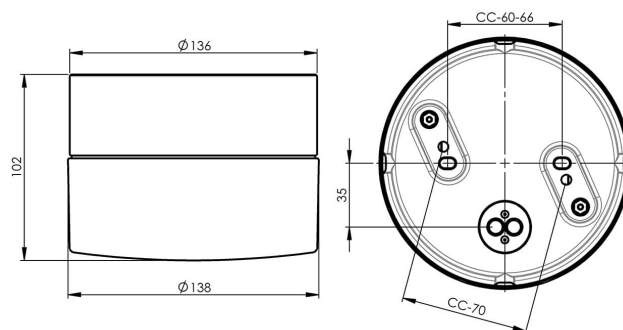

Specifikation

Material	Porslin
Sockelfärg	Svart (NCS S 9000-N)
Glas	Matt opalglas
Glasgänga (mm)	123,5 mm
Glaspackning	Silikon
Vikt	1,34 kg
Diameter (mm)	138
Höjd (mm)	100
Bestyckning	LED
Ljuskälla	LED-modul, 10W **
Effekt	10W
Lumen, ljuskälla	1200lm
Färgtemperatur	3000K
MacAdam	3 SDCM
Livslängd	L80/B10: 47 000 h
Ra	Min 90
Ljusstyrning	DALI Type 2
Märkspänning	230V
Dimbar	DALI PHM126 min 3%
IP-klass	IP44
Isolationsklass	I
Energiklass	E
D-klass	Nej
IK-klass	IK02
Ta	-30 - +25
Monteringssätt	Tak/vägg
CC-mått (mm)	60-66, 70
Brytväggar	4
Kabelinföring	Botteninföring
Kabelgenomföringar	Botteninföring
Kabelarea, max	Max 5 x 2,5 mm ²
Överkoppling	Ja
Utanpåliggande kabel	Ja
Anslutning	Kopplingsplint
Familj	Opus
Design	Duoform
Byggvarubedömd	Ja