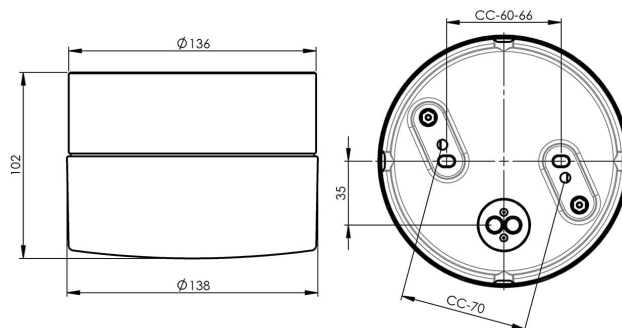

Specifikation

Material	Porslin
Sockelfärg	Grå (NCS S 6005-G50Y)
Glas	Matt opalglas
Glasgänga (mm)	123,5 mm
Glaspackning	Silikon
Vikt	1,34 kg
Diameter (mm)	138
Höjd (mm)	100
Bestyckning	LED
Ljuskälla	LED-modul 10W
Effekt	10W
Lumen, ljuskälla	1200lm
Färgtemperatur	3000K
MacAdam	3 SDCM
Livslängd	L80/B10: 50 000 h
Ra	Min 90
Ljusstyrning	DALI Type 2
Märkspänning	230V
Dimbar	DALI PHM126 min 3%
IP-klass	IP44
Isolationsklass	I
Energiklass	E
D-klass	Nej
IK-klass	IK02
Ta	-30 - +25
Monteringssätt	Tak/vägg
CC-mått (mm)	60-66, 70
Brytvägg	4
Kabelinföring	Botteninföring
Kabelgenomföringar	Botteninföring
Kabelarea, max	Max 5 x 2,5 mm ²
Överkoppling	Ja
Utanpåliggande kabel	Ja
Anslutning	Kopplingsplint
Familj	Opus
Design	Duoform
Byggvarubedömd	Ja