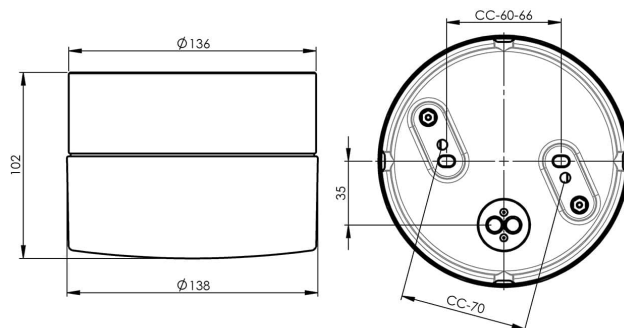

Specifikation

Material	Porslin
Sockelfärg	Grå (NCS S 6005-G50Y)
Glas	Matt opalglas
Glasgänga (mm)	123,5 mm
Glaspackning	Silikon
Vikt	1,34 kg
Diameter (mm)	138
Höjd (mm)	100
Bestyckning	LED
Ljuskälla	LED-modul, 10W **
Effekt	10W
Lumen, ljuskälla	1200lm
Färgtemperatur	3000K
MacAdam	3 SDCM
Livslängd	L80/B10: 47 000 h
Ra	Min 90
Ljusstyrning	DALI Type 2
Märkspänning	230V
Dimbar	DALI PHM126 min 3%
IP-klass	IP44
Isolationsklass	I
Energiklass	E
D-klass	Nej
IK-klass	IK02
Ta	-30 - +25
Monteringssätt	Tak/vägg
CC-mått (mm)	60-66, 70
Brytvägg	4
Kabelinföring	Botteninföring
Kabelgenomföringar	Botteninföring
Kabelarea, max	Max 5 x 2,5 mm ²
Överkoppling	Ja
Utanpåliggande kabel	Ja
Anslutning	Kopplingsplint
Familj	Opus
Design	Duoform
Byggvarubedömd	Ja