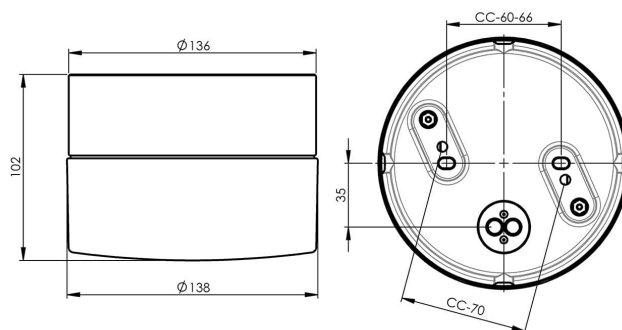

Specifikation

Material	Porslin
Sockelfärg	Vit (NCS S 1000-N)
Glas	Matt opalglas
Glasgänga (mm)	123,5 mm
Glaspackning	Silikon
Vikt	1,34 kg
Diameter (mm)	138
Höjd (mm)	100
Bestyckning	LED
Ljuskälla	LED-modul 10W
Effekt	10W
Lumen, ljuskälla	1200lm
Färgtemperatur	3000K
MacAdam	3 SDCM
Livslängd	L80/B10: 50 000 h
Ra	Min 90
Ljusstyrning	DALI Type 2
Märkspänning	230V
Dimbar	DALI PHM126 min 3%
IP-klass	IP44
Isolationsklass	I
Energiklass	E
D-klass	Nej
IK-klass	IK02
Ta	-30 - +25
Monteringssätt	Tak/vägg
CC-mått (mm)	60-66, 70
Brytvägg	4
Kabelinföring	Botteninföring
Kabelgenomföringar	Botteninföring
Kabelarea, max	Max 5 x 2,5 mm ²
Överkoppling	Ja
Utanpåliggande kabel	Ja
Anslutning	Kopplingsplint
Familj	Opus
Design	Duoform
Byggvarubedömd	Ja