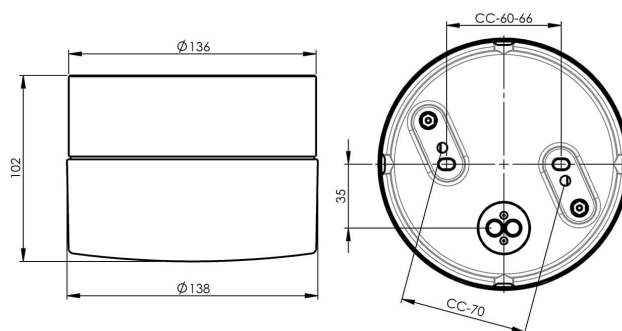

### Specifikation

Material	Porslin
Sockelfärg	Svart (NCS S 9000-N)
Glas	Matt opalglas
Glasgänga (mm)	123,5 mm
Glaspackning	Silikon
Vikt	1,34 kg
Diameter (mm)	138
Höjd (mm)	100
Bestyckning	LED
Ljuskälla	LED-modul, 10W **
Effekt	10W
Lumen, ljuskälla	1000lm
Armaturlumen	581
Färgtemperatur	3000K
MacAdam	3
Livslängd	L80/B10: 47 000 h
Ra	Min 90
Märkspänning	230V
Dimbar	<b>Endast bakkant - Vi rekommenderar dimmers från ION, Schneider, Vadsbo och Niko</b>
IP-klass	IP44
Isolationsklass	I
Energiklass	F
D-klass	Nej
IK-klass	IK02
Ta	-30 - +25
Monteringssätt	Tak/vägg
CC-mått (mm)	60-66, 70
Brytvägg	4
Kabelinföring	Botteninföring
Kabelgenomföringar	Botteninföring
Kabelarea, max	Max 3 x 2,5 mm <sup>2</sup>
Överkoppling	Ja
Utanpåliggande kabel	Ja
Anslutning	Kopplingsplint
Familj	Opus
Design	Duoform
Byggvarubedömd	Ja