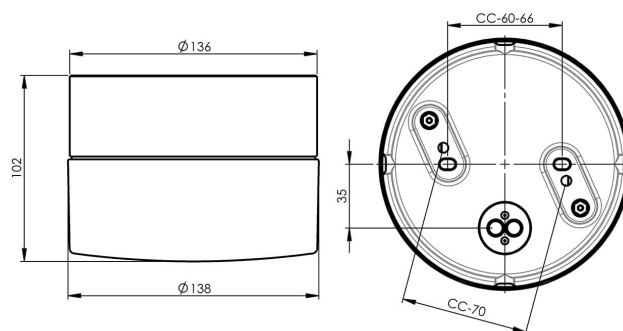

### Specifikation

Material	Porslin
Sockelfärg	Vit (NCS S 1000-N)
Glas	Matt opalglas
Glasgänga (mm)	123,5 mm
Glaspackning	Silikon
Vikt	1,34 kg
Diameter (mm)	138
Höjd (mm)	100
Bestyckning	LED
Ljuskälla	LED-modul, 10W **
Effekt	10W
Lumen, ljuskälla	1000lm
Armaturlumen	581
Färgtemperatur	3000K
MacAdam	3
Livslängd	L80/B10: 47 000 h
Ra	Min 90
Märkspänning	230V
Dimbar	Fasdimmer (bakkant)
IP-klass	IP44
Isolationsklass	I
Energiklass	F
D-klass	Nej
IK-klass	IK02
Ta	-30 - +25
Monteringsätt	Tak/vägg
CC-mått (mm)	60-66, 70
Brytväggar	4
Kabelinföring	Botteninföring
Kabelgenomföringar	Botteninföring
Kabelarea, max	Max 3 x 2,5 mm <sup>2</sup>
Överkoppling	Ja
Utänpånliggande kabel	Ja
Anslutning	Kopplingsplint
Familj	Opus
Design	Duoform
Byggvarubedömd	Ja