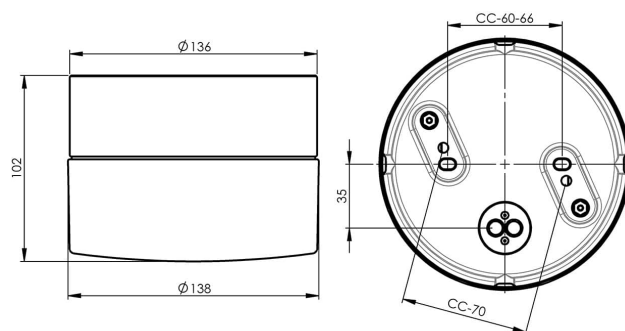

Opus 140/100

Opus 140/100 är en armatur med elegant cylindrisk form. Genom sin tidlösa design kan den placeras vägg- eller takmonterad, såväl inom- som utomhus.

EAN / GTIN	7312908251365
E-nummer	7507008
Artikelnr	8251-400-16
Typbeteckning	51765/GX53

Specifikation

Material	Porslin
Sockelfärg	Svart (NCS S 9000-N)
Glas	Matt opalglas
Glasgänga (mm)	123,5 mm
Glaspackning	Silikon
Vikt	1,051 kg
Diameter (mm)	138
Höjd (mm)	100
Bestyckning	GX53
Ljuskälla	GX53, Max 7W (ej inkl.)
Effekt	Max 7W
Märkspänning	230V
IP-klass	IP44
Isolationsklass	I
D-klass	Nej
IK-klass	IK02
Ta	-30 - +25
Monteringssätt	Tak/vägg
CC-mått (mm)	60-66, 70
Brytvägg	4
Kabelinföring	Botteninföring
Kabelgenomföringar	Botteninföring
Kabelarea, max	Max 3 x 2,5 mm ²
Överkoppling	Ja
Utanpåliggande kabel	Ja
Anslutning	Kopplingsplint
Familj	Opus
Design	Duoform
Byggvarubedömd	Nej