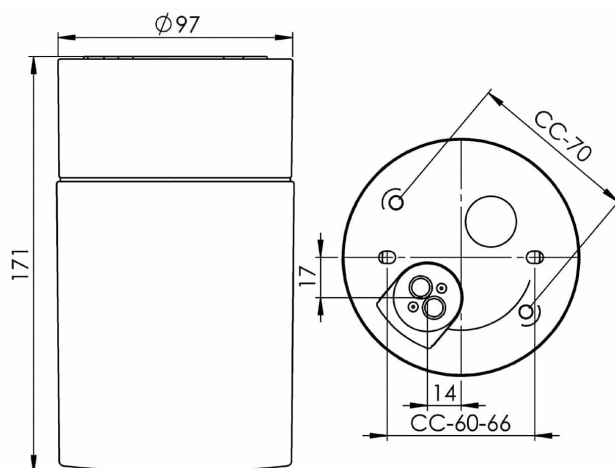

EAN / GTIN	7312908241854
E-nummer	7504365
Artikelnr	8241-801-16
Typbeteckning	8241/LED

Specifikation

Material	Porslin
Sockelfärg	Svart (NCS S 9000-N)
Glas	Matt opalglas
Glasgänga (mm)	84,5 mm
Glaspackning	Silikon
Vikt	1 kg
Diameter (mm)	97
Höjd (mm)	171
Bestyckning	LED
Ljuskälla	LED-modul, 8W **
Effekt	8W
Lumen, ljuskälla	800lm
Armaturlumen	632
Färgtemperatur	2700K
MacAdam	3 SDCM
Livslängd	L80/B10: 47 000 h
Ra	Min 90
Märkspänning	230V
Dimbar	
Endast bakkant - Vi rekommenderar dimmers från ION, Schneider, Vadsbo och Niko	
IP-klass	IP44
Isolationsklass	I
Energiklass	F
D-klass	Nej
IK-klass	IK02
Ta	-30 - +25
Monteringssätt	Tak/vägg
CC-mått (mm)	60-66, 70
Brytvägg	0
Kabelinföring	Botteninföring
Kabelgenomföringar	Botteninföring
Kabelarea, max	Max 3 x 2,5 mm ²
Överkoppling	Ja
Utanpåliggande kabel	Nej
Anslutning	Kopplingsplint
Familj	Opus
Design	Duoform
Byggvarubedömd	Ja