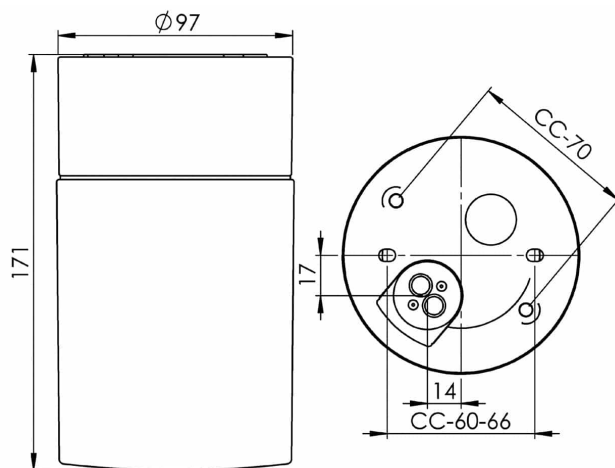

EAN / GTIN	7312908241854
E-nummer	7504365
Artikelnr	8241-801-16
Typbeteckning	8241/LED

Specifikation

Material	Porslin
Sockelfärg	Svart (NCS S 9000-N)
Glas	Matt opalglass
Glasgänga (mm)	84,5 mm
Glaspackning	Silikon
Vikt	1 kg
Diameter (mm)	97
Höjd (mm)	171
Bestyckning	LED
Ljuskälla	LED-modul, 8W **
Effekt	8W
Lumen, ljuskälla	800lm
Armaturlumen	632
Färgtemperatur	2700K
MacAdam	3 SDCM
Livslängd	L80/B10: 50 000 h
Ra	Min 90
Märkspänning	230V
Dimbar	
Endast bakkant - Vi rekommenderar dimmers från ION, Schneider, Vadsbo och Niko	
IP-klass	IP44
Isolationsklass	I
Energiklass	F
D-klass	Nej
IK-klass	IK02
Ta	-30 - +25
Monteringssätt	Tak/vägg
CC-mått (mm)	60-66, 70
Brytvägg	0
Kabelinföring	Botteninföring
Kabelgenomföringar	Botteninföring
Kabelarea, max	Max 3 x 2,5 mm ²
Överkoppling	Ja
Utanpåliggande kabel	Nej
Anslutning	Kopplingsplint
Familj	Opus
Design	Duoform
Byggvarubedömd	Ja