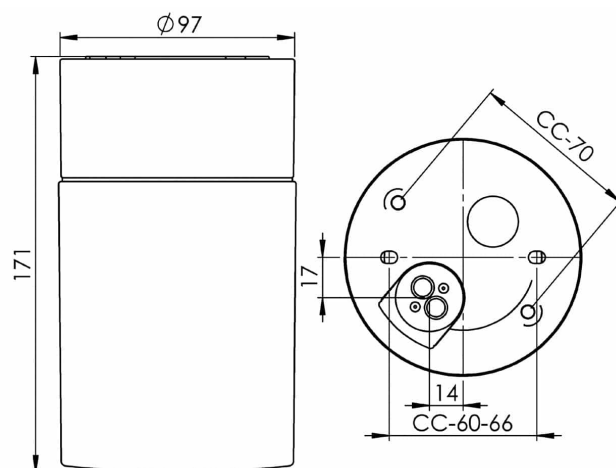

### Specifikation

Material	Porslin
Sockelfärg	Svart (NCS S 9000-N)
Glas	Matt opalglass
Glasgänga (mm)	84,5 mm
Glaspackning	Silikon
Vikt	1 kg
Diameter (mm)	97
Höjd (mm)	171
Bestyckning	LED
Ljuskälla	LED-modul, 8W **
Effekt	8W
Lumen, ljuskälla	800lm
Armaturlumen	632
Färgtemperatur	2700K
MacAdam	3 SDCM
Livslängd	L80/B10: 50 000 h
Ra	Min 90
Märkspänning	230V
Dimbar	
<b>Endast bakkant - Vi rekommenderar dimmers från ION, Schneider, Vadsbo och Niko</b>	
IP-klass	IP44
Isolationsklass	I
Energiklass	F
D-klass	Nej
IK-klass	IK02
Ta	-30 - +25
Monteringssätt	Tak/vägg
CC-mått (mm)	60-66, 70
Brytvägg	0
Kabelinföring	Botteninföring
Kabelgenomföringar	Botteninföring
Kabelarea, max	Max 3 x 2,5 mm <sup>2</sup>
Överkoppling	Ja
Utanpåliggande kabel	Nej
Anslutning	Kopplingsplint
Familj	Opus
Design	Duoform
Byggvarubedömd	Ja