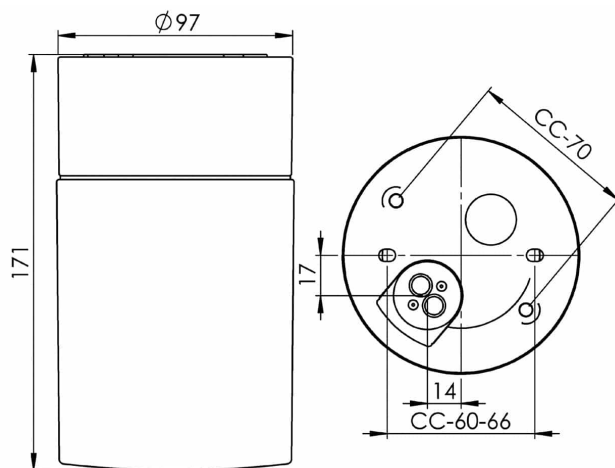

EAN / GTIN	7312908241816
E-nummer	7504363
Artikelnr	8241-801-10
Typbeteckning	8241/LED

Specifikation

Material	Porslin
Sockelfärg	Vit (NCS S 1000-N)
Glas	Matt opalglas
Glasgänga (mm)	84,5 mm
Glaspackning	Silikon
Vikt	1 kg
Diameter (mm)	97
Höjd (mm)	171
Bestyckning	LED
Ljuskälla	LED-modul, 8W **
Effekt	8W
Lumen, ljuskälla	800lm
Armaturlumen	632
Färgtemperatur	2700K
MacAdam	3 SDCM
Livslängd	L80/B10: 50 000 h
Ra	Min 90
Märkspänning	230V
Dimbar	
Endast bakkant - Vi rekommenderar dimmers från ION, Schneider, Vadsbo och Niko	
IP-klass	IP44
Isolationsklass	I
Energiklass	F
D-klass	Nej
IK-klass	IK02
Ta	-30 - +25
Monteringssätt	Tak/vägg
CC-mått (mm)	60-66, 70
Brytvägg	0
Kabelinföring	Botteninföring
Kabelgenomföringar	Botteninföring
Kabelarea, max	Max 3 x 2,5 mm ²
Överkoppling	Ja
Utanpåliggande kabel	Nej
Anslutning	Kopplingsplint
Familj	Opus
Design	Duoform
Byggvarubedömd	Ja