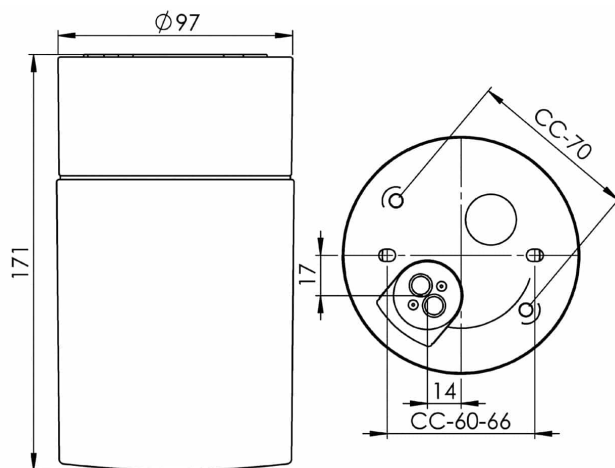

EAN / GTIN	7312908241861
E-nummer	7502619
Artikelnr	8241-800-16
Typbeteckning	8241/LED

Specifikation

Material	Porslin
Sockelfärg	Svart (NCS S 9000-N)
Glas	Matt opalglas
Glasgänga (mm)	84,5 mm
Glaspackning	Silikon
Vikt	1 kg
Diameter (mm)	97
Höjd (mm)	171
Bestyckning	LED
Ljuskälla	LED-modul, 8W **
Effekt	8W
Lumen, ljuskälla	800lm
Armaturlumen	632
Färgtemperatur	3000K
MacAdam	3 SDCM
Livslängd	L80/B10: 47 000 h
Ra	Min 90
Märkspänning	230V
Dimbar	
Endast bakkant - Vi rekommenderar dimmers från ION, Schneider, Vadsbo och Niko	
IP-klass	IP44
Isolationsklass	I
Energiklass	F
D-klass	Nej
IK-klass	IK02
Ta	-30 - +25
Monteringssätt	Tak/vägg
CC-mått (mm)	60-66, 70
Brytvägg	0
Kabelinföring	Botteninföring
Kabelgenomföringar	Botteninföring
Kabelarea, max	Max 3 x 2,5 mm ²
Överkoppling	Ja
Utanpåliggande kabel	Nej
Anslutning	Kopplingsplint
Familj	Opus
Design	Duoform
Byggvarubedömd	Ja