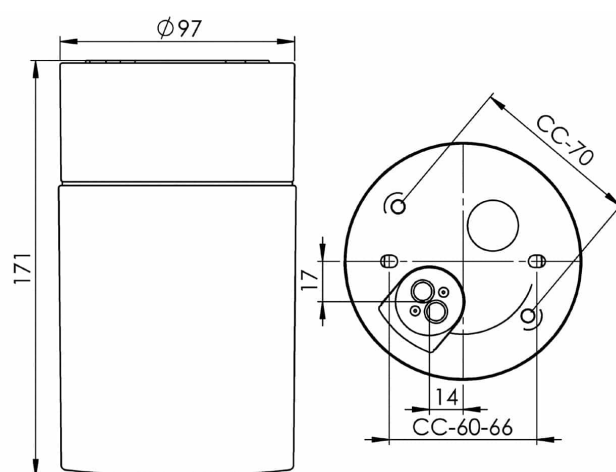

EAN / GTIN	7312908241823
E-nummer	7502618
Artikelnr	8241-800-12
Typbeteckning	8241/LED

Specifikation

Material	Porslin
Sockelfärg	Grå (NCS S 6005-G50Y)
Glas	Matt opalglas
Glasgänga (mm)	84,5 mm
Glaspackning	Silikon
Vikt	1 kg
Diameter (mm)	97
Höjd (mm)	171
Bestyckning	LED
Ljuskälla	LED-modul, 8W **
Effekt	8W
Lumen, ljuskälla	800lm
Armaturlumen	632
Färgtemperatur	3000K
MacAdam	3 SDCM
Livslängd	L80/B10: 50 000 h
Ra	Min 90
Märkspänning	230V
Dimbar	
Endast bakkant - Vi rekommenderar dimmers från ION, Schneider, Vadsbo och Niko	
IP-klass	IP44
Isolationsklass	I
Energiklass	F
D-klass	Nej
IK-klass	IK02
Ta	-30 - +25
Monteringssätt	Tak/vägg
CC-mått (mm)	60-66, 70
Brytvägg	0
Kabelinföring	Botteninföring
Kabelgenomföringar	Botteninföring
Kabelarea, max	Max 3 x 2,5 mm ²
Överkoppling	Ja
Utanpåliggande kabel	Nej
Anslutning	Kopplingsplint
Familj	Opus
Design	Duoform
Byggvarubedömd	Ja