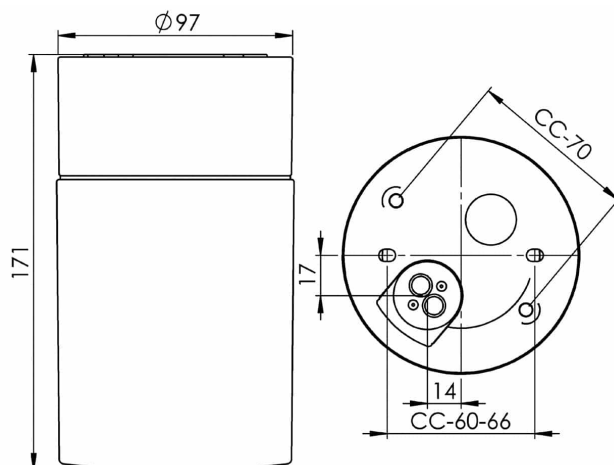

Opus 100/175

Opus 100/175 är en armatur med elegant cylindrisk form. Genom sin tidlösa design kan den placeras vägg- eller takmonterad såväl inom- som utomhus. Armaturen finns med både matt opal-kupa och klarglas-kupa.

EAN / GTIN	7312908241267
E-nummer	7530319
Artikelnr	8241-510-16
Typbeteckning	7241
Norskt El-nummer	3041098
Finskt S-nummer	4212312

Specifikation

Material	Porslin
Sockelfärg	Svart (NCS S 9000-N)
Glas	Klarglas
Glasgänga (mm)	84,5 mm
Glaspackning	Silikon
Vikt	0,88 kg
Diameter (mm)	97
Höjd (mm)	171
Bestyckning	E27
Ljuskälla	E27, max 75W (ej inkl.)
Effekt	Max 75W
Märkspänning	230V
IP-klass	IP44
Isolationsklass	II
D-klass	Nej
IK-klass	IK02
Ta	-30 - +25
Monteringsätt	Tak/vägg
CC-mått (mm)	60-66, 70
Brytvägg	0
Kabelinföring	Botteninföring
Kabelgenomföringar	Botteninföring
Kabelarea, max	Max 2 x 2,5 mm ²
Överkoppling	Ja
Utänpånliggande kabel	Nej
Anslutning	Polskruvar
Familj	Opus
Design	Duoform
Byggvarubedömd	Ja