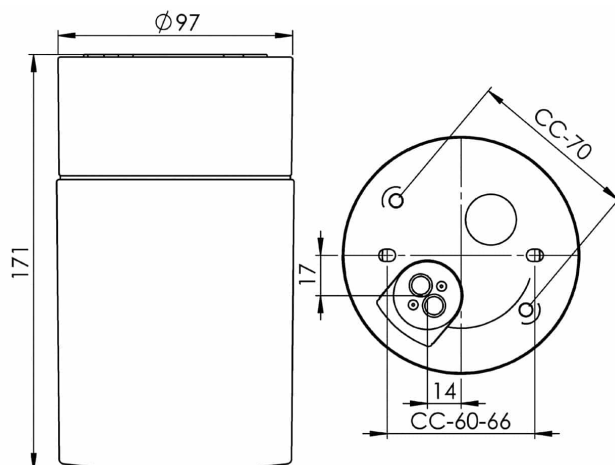

### Specifikation

Material	Porslin
Sockelfärg	Svart (NCS S 9000-N)
Glas	Klarglas
Glasgänga (mm)	84,5 mm
Glaspackning	Silikon
Vikt	0,88 kg
Diameter (mm)	97
Höjd (mm)	171
Bestyckning	E27
Ljuskälla	E27, max 75W (ej inkl.)
Effekt	Max 75W
Märkspänning	230V
IP-klass	IP44
Isolationsklass	II
D-klass	Nej
IK-klass	IK02
Ta	-30 - +25
Monteringsätt	Tak/vägg
CC-mått (mm)	60-66, 70
Brytväggar	0
Kabelinföring	Botteninföring
Kabelgenomföringar	Botteninföring
Kabelarea, max	Max 2 x 2,5 mm <sup>2</sup>
Överkoppling	Ja
Utänpliggande kabel	Nej
Anslutning	Polskruvar
Familj	Opus
Design	Duoform
Byggvarubedömd	Ja