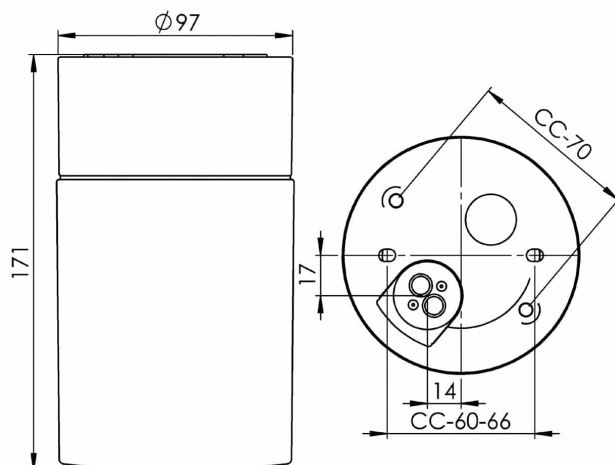

Opus 100/175

Opus 100/175 är en armatur med elegant cylindrisk form. Genom sin tidlösa design kan den placeras vägg- eller takmonterad såväl inom- som utomhus. Armaturen finns med både matt opal-kupa och klarglas-kupa.

EAN / GTIN	7312908241229
E-nummer	7530317
Artikelnr	8241-510-12
Typbeteckning	7241
Norskt El-nummer	3041017
Finskt S-nummer	4212218

Specifikation

Material	Porslin
Sockelfärg	Grå (NCS S 6005-G50Y)
Glas	Klarglas
Glasgänga (mm)	84,5 mm
Glaspackning	Silikon
Vikt	0,88 kg
Diameter (mm)	97
Höjd (mm)	171
Bestyckning	E27
Ljuskälla	E27, max 75W (ej inkl.)
Effekt	Max 75W
Märkspänning	230V
IP-klass	IP44
Isolationsklass	II
D-klass	Nej
IK-klass	IK02
Ta	-30 - +25
Monteringsätt	Tak/vägg
CC-mått (mm)	60-66, 70
Brytväggar	0
Kabelinföring	Botteninföring
Kabelgenomföringar	Botteninföring
Kabelarea, max	Max 2 x 2,5 mm ²
Överkoppling	Ja
Utänpånliggande kabel	Nej
Anslutning	Polskruvar
Familj	Opus
Design	Duoform
Byggvarubedömd	Ja