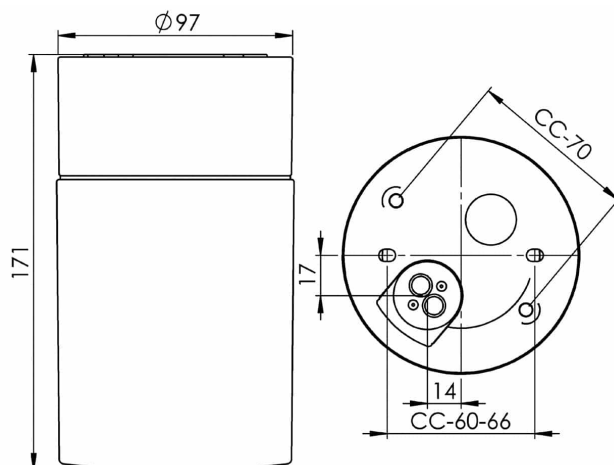

Opus 100/175

Opus 100/175 är en armatur med elegant cylindrisk form. Genom sin tidlösa design kan den placeras vägg- eller takmonterad såväl inom- som utomhus. Armaturen finns med både matt opal-kupa och klarglas-kupa.

EAN / GTIN	7312908241205
E-nummer	7530316
Artikelnr	8241-510-10
Typbeteckning	7241
Norskt El-nummer	3041016
Finskt S-nummer	4212217

Specifikation

Material	Porlin
Sockelfärg	Vit (NCS S 1000-N)
Glas	Klarglas
Glasgänga (mm)	84,5 mm
Glaspackning	Silikon
Vikt	0,88 kg
Diameter (mm)	97
Höjd (mm)	171
Bestyckning	E27
Ljuskälla	E27, max 75W (ej inkl.)
Effekt	Max 75W
Märkspänning	230V
IP-klass	IP44
Isolationsklass	II
D-klass	Nej
IK-klass	IK02
Ta	-30 - +25
Monteringsätt	Tak/vägg
CC-mått (mm)	60-66, 70
Brytvägg	0
Kabelinföring	Botteninföring
Kabelgenomföringar	Botteninföring
Kabelarea, max	Max 2 x 2,5 mm ²
Överkoppling	Ja
Utänpånliggande kabel	Nej
Anslutning	Polskruvar
Familj	Opus
Design	Duoform
Byggvarubedömd	Ja