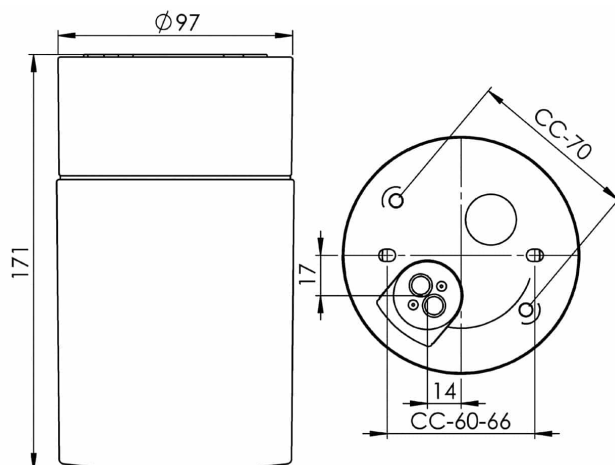

Opus 100/175

Opus 100/175 är en armatur med elegant cylindrisk form. Genom sin tidlösa design kan den placeras vägg- eller takmonterad såväl inom- som utomhus. Armaturen finns med både matt opal-kupa och klarglas-kupa.

EAN / GTIN	7312908241205
E-nummer	7530316
Artikelnr	8241-510-10
Typbeteckning	7241
Norskt El-nummer	3041016
Finskt S-nummer	4212217

Specifikation

Material	Porlin
Sockelfärg	Vit (NCS S 1000-N)
Glas	Klarglas
Glasgänga (mm)	84,5 mm
Glaspackning	Silikon
Vikt	0,88 kg
Diameter (mm)	97
Höjd (mm)	171
Bestyckning	E27
Ljuskälla	E27, max 75W (ej inkl.)
Effekt	Max 75W
Märkspänning	230V
IP-klass	IP44
Isolationsklass	II
D-klass	Nej
IK-klass	IK02
Ta	-30 - +25
Monteringsätt	Tak/vägg
CC-mått (mm)	60-66, 70
Brytvägg	0
Kabelinföring	Botteninföring
Kabelgenomföringar	Botteninföring
Kabelarea, max	Max 2 x 2,5 mm ²
Överkoppling	Ja
Utänpåliggande kabel	Nej
Anslutning	Polskruvar
Familj	Opus
Design	Duoform
Byggvarubedömd	Ja