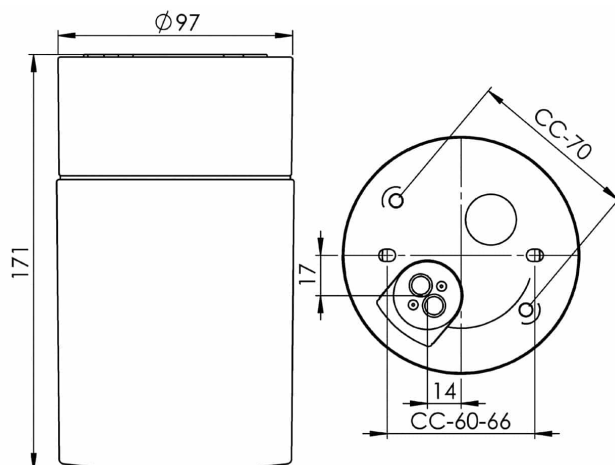

Opus 100/175

Opus 100/175 är en armatur med elegant cylindrisk form. Genom sin tidlösa design kan den placeras vägg- eller takmonterad såväl inom- som utomhus. Armaturen finns med både matt opal-kupa och klarglas-kupa.

EAN / GTIN	7312908241168
E-nummer	7530311
Artikelnr	8241-500-16
Typbeteckning	7241
Norskt El-nummer	3041096
Finskt S-nummer	4212308

Specifikation

Material	Porslin
Sockelfärg	Svart (NCS S 9000-N)
Glas	Matt opalglas
Glasgänga (mm)	84,5 mm
Glaspackning	Silikon
Vikt	0,88 kg
Diameter (mm)	97
Höjd (mm)	171
Bestyckning	E27
Ljuskälla	E27, max 75W (ej inkl.)
Effekt	Max 75W
Märkspänning	230V
IP-klass	IP44
Isolationsklass	II
D-klass	Nej
IK-klass	IK02
Ta	-30 - +25
Monteringsätt	Tak/vägg
CC-mått (mm)	60-66, 70
Brytväggar	0
Kabelinföring	Botteninföring
Kabelgenomföringar	Botteninföring
Kabelarea, max	Max 2 x 2,5 mm ²
Överkoppling	Ja
Utanpåliggande kabel	Nej
Anslutning	Polskruvar
Familj	Opus
Design	Duoform
Byggvarubedömd	Ja