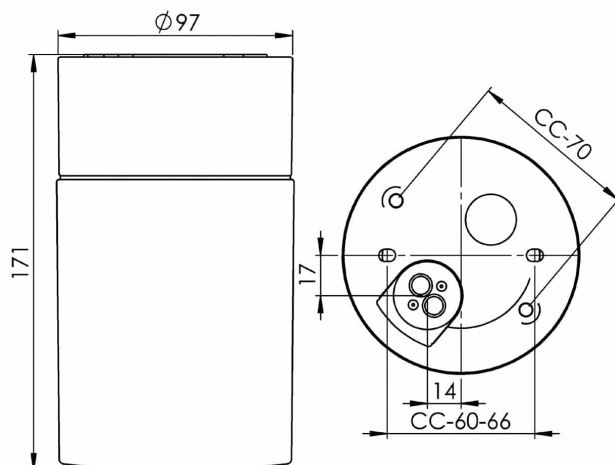

### Specifikation

Material	Porlin
Sockelfärg	Grå (NCS S 6005-G50Y)
Glas	Matt opalglas
Glasgänga (mm)	84,5 mm
Glaspackning	Silikon
Vikt	0,88 kg
Diameter (mm)	97
Höjd (mm)	171
Bestyckning	E27
Ljuskälla	E27, max 75W (ej inkl.)
Effekt	Max 75W
Märkspänning	230V
IP-klass	IP44
Isolationsklass	II
D-klass	Nej
IK-klass	IK02
Ta	-30 - +25
Monteringsätt	Tak/vägg
CC-mått (mm)	60-66, 70
Brytväggar	0
Kabelinföring	Botteninföring
Kabelgenomföringar	Botteninföring
Kabelarea, max	Max 2 x 2,5 mm <sup>2</sup>
Överkoppling	Ja
Utanpåliggande kabel	Nej
Anslutning	Polskruvar
Familj	Opus
Design	Duoform
Byggvarubedömd	Ja