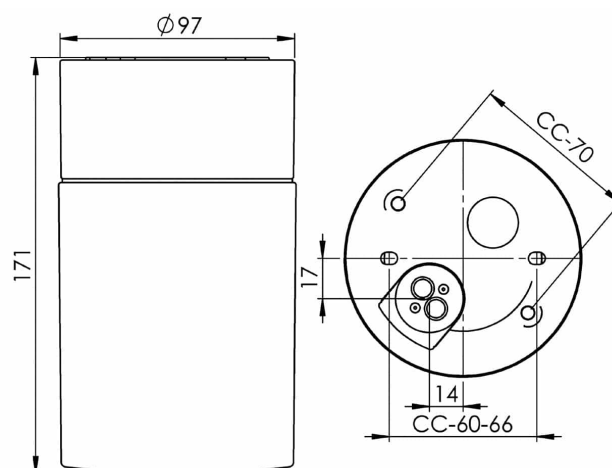

Opus 100/175

Opus 100/175 är en armatur med elegant cylindrisk form. Genom sin tidlösa design kan den placeras vägg- eller takmonterad såväl inom- som utomhus. Armaturen finns med både matt opal-kupa och klarglas-kupa.

Specifikation

| | |
|----------------------|-----------------------------|
| Material | Porlin |
| Sockelfärg | Grå (NCS S 6005-G50Y) |
| Glas | Matt opalglas |
| Glasgänga (mm) | 84,5 mm |
| Glaspackning | Silikon |
| Vikt | 0,88 kg |
| Diameter (mm) | 97 |
| Höjd (mm) | 171 |
| Bestyckning | E27 |
| Ljuskälla | E27, max 75W (ej inkl.) |
| Effekt | Max 75W |
| Märkspänning | 230V |
| IP-klass | IP44 |
| Isolationsklass | II |
| D-klass | Nej |
| IK-klass | IK02 |
| Ta | -30 - +25 |
| Monteringsätt | Tak/vägg |
| CC-mått (mm) | 60-66, 70 |
| Brytväggar | 0 |
| Kabelinföring | Botteninföring |
| Kabelgenomföringar | Botteninföring |
| Kabelarea, max | Max 2 x 2,5 mm ² |
| Överkoppling | Ja |
| Utanpåliggande kabel | Nej |
| Anslutning | Polskruvar |
| Familj | Opus |
| Design | Duoform |
| Byggvarubedömd | Ja |