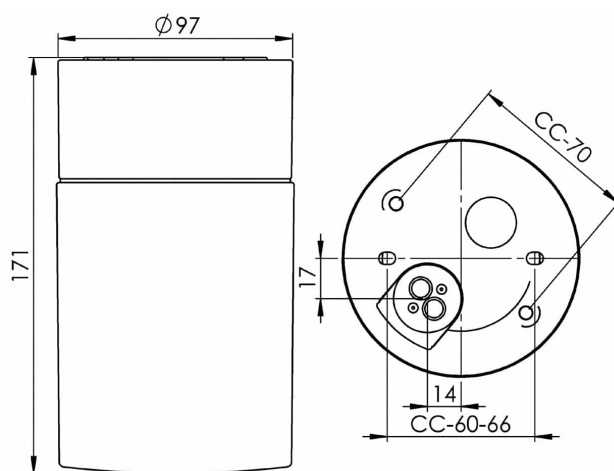

Opus 100/175 Bastu

Opus 100/175 är en armatur med elegant cylindrisk form och keramisk sockel i tidlös design. Kan placeras vägg- eller takmonterad i bastu.

EAN / GTIN	7312908240260
E-nummer	7530444
Artikelnr	8240-519-16
Typbeteckning	7240

Specifikation

Material	Porslin
Sockelfärg	Svart (NCS S 9000-N)
Glas	Klarglas
Glasgänga (mm)	84,5 mm
Glaspackning	Silikon
Vikt	0,77 kg
Diameter (mm)	97
Höjd (mm)	171
Bestyckning	E27
Ljuskälla	Max 40W tak/60W vägg (inkl.)
Effekt	Max 40W tak/60W vägg
Märkspänning	230V
IP-klass	IP44
Isolationsklass	II
Energiklass	G
D-klass	Nej
IK-klass	IK02
Ta	Max +125
Monteringssätt	Tak/vägg
CC-mått (mm)	60-66, 70
Brytvägg	0
Kabelinföring	Botteninföring
Kabelgenomföringar	Botteninföring
Kabelarea, max	Max 2 x 2,5 mm ²
Överkoppling	Ja
Utanpåliggande kabel	Nej
Anslutning	Polskruvar
Familj	Bastu
Design	Duoform
Byggvarubedömd	Nej