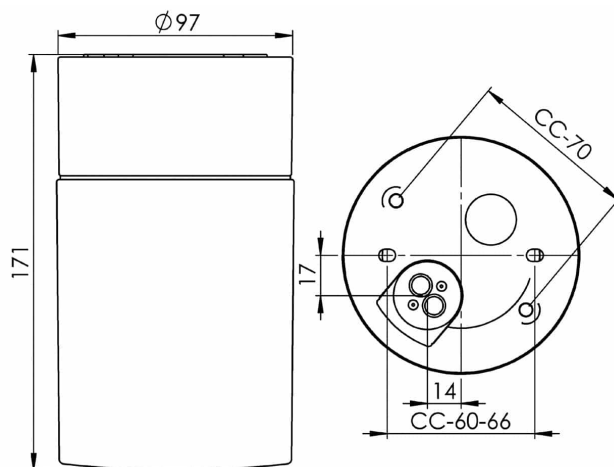

Opus 100/175 Bastu

Opus 100/175 är en armatur med elegant cylindrisk form och keramisk sockel i tidlös design. Kan placeras vägg- eller takmonterad i bastu.

EAN / GTIN	7312908240222
E-nummer	7530442
Artikelnr	8240-519-12
Typbeteckning	7240
Norskt El-nummer	3041075
Finskt S-nummer	4212252

Specifikation

Material	Porcelain
Sockelfärg	Grå (NCS S 6005-G50Y)
Glas	Klarglas
Glasgänga (mm)	84,5 mm
Glaspackning	Silikon
Vikt	0,77 kg
Diameter (mm)	97
Höjd (mm)	171
Bestyckning	E27
Ljuskälla	Max 40W tak/60W vägg (inkl.)
Effekt	Max 40W tak/60W vägg
Märkspänning	230V
IP-klass	IP44
Isolationsklass	II
Energiklass	G
D-klass	Nej
IK-klass	IK02
Ta	Max +125
Monteringsätt	Tak/vägg
CC-mått (mm)	60-66, 70
Brytväggar	0
Kabelinföring	Botteninföring
Kabelgenomföringar	Botteninföring
Kabelarea, max	Max 2 x 2,5 mm ²
Överkoppling	Ja
Utänpliggande kabel	Nej
Anslutning	Polskruvar
Familj	Bastu
Design	Duoform
Byggvarubedömd	Nej