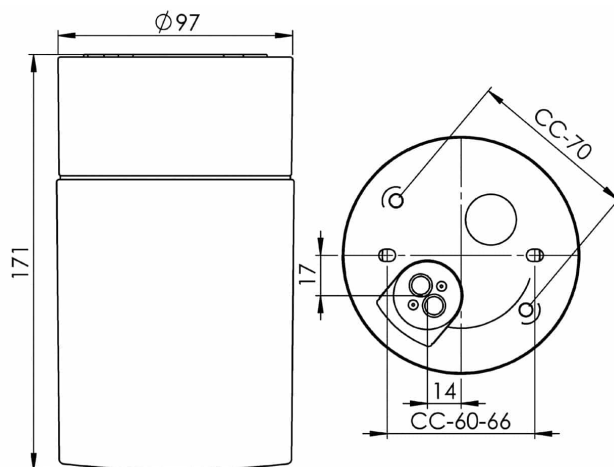

Opus 100/175 Bastu

Opus 100/175 är en armatur med elegant cylindrisk form och keramisk sockel i tidlös design. Kan placeras vägg- eller takmonterad i bastu.

EAN / GTIN	7312908240222
E-nummer	7530442
Artikelnr	8240-519-12
Typbeteckning	7240
Norskt El-nummer	3041075
Finskt S-nummer	4212252

Specifikation

Material	Porcelain
Sockelfärg	Grå (NCS S 6005-G50Y)
Glas	Klarglas
Glasgänga (mm)	84,5 mm
Glaspackning	Silikon
Vikt	0,77 kg
Diameter (mm)	97
Höjd (mm)	171
Bestyckning	E27
Ljuskälla	Max 40W tak/60W vägg (inkl.)
Effekt	Max 40W tak/60W vägg
Märkspänning	230V
IP-klass	IP44
Isolationsklass	II
Energiklass	G
D-klass	Nej
IK-klass	IK02
Ta	Max +125
Monteringssätt	Tak/vägg
CC-mått (mm)	60-66, 70
Brytväggar	0
Kabelinföring	Botteninföring
Kabelgenomföringar	Botteninföring
Kabelarea, max	Max 2 x 2,5 mm ²
Överkoppling	Ja
Utänpliggande kabel	Nej
Anslutning	Polskruvar
Familj	Bastu
Design	Duoform
Byggvarubedömd	Nej