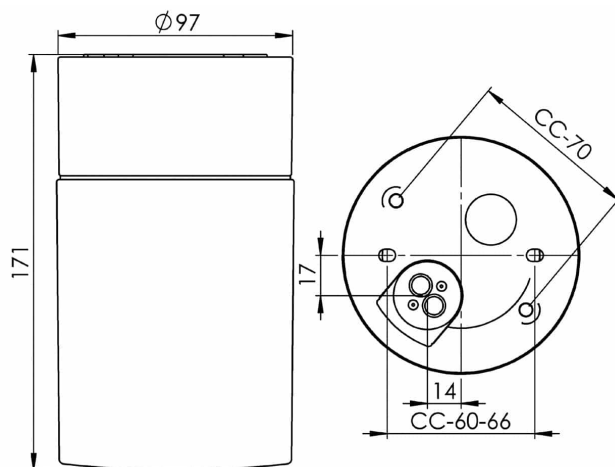

## Opus 100/175 Bastu

Opus 100/175 är en armatur med elegant cylindrisk form och keramisk sockel i tidlös design. Kan placeras vägg- eller takmonterad i bastu.

EAN / GTIN	7312908240208
E-nummer	7530441
Artikelnr	8240-519-10
Typbeteckning	7240
Norskt El-nummer	3041074
Finskt S-nummer	4212251

### Specifikation

Material	Porslin
Sockelfärg	Vit (NCS S 1000-N)
Glas	Klarglas
Glasgänga (mm)	84,5 mm
Glaspackning	Silikon
Vikt	0,77 kg
Diameter (mm)	97
Höjd (mm)	171
Bestyckning	E27
Ljuskälla	Max 40W tak/60W vägg (inkl.)
Effekt	Max 40W tak/60W vägg
Märkspänning	230V
IP-klass	IP44
Isolationsklass	II
Energiklass	G
D-klass	Nej
IK-klass	IK02
Ta	Max +125
Monteringssätt	Tak/vägg
CC-mått (mm)	60-66, 70
Brytväggar	0
Kabelinföring	Botteninföring
Kabelgenomföringar	Botteninföring
Kabelarea, max	Max 2 x 2,5 mm <sup>2</sup> .
Överkoppling	Ja
Utänpåliggande kabel	Nej
Anslutning	Polskruvar
Familj	Bastu
Design	Duoform
Byggvarubedömd	Nej