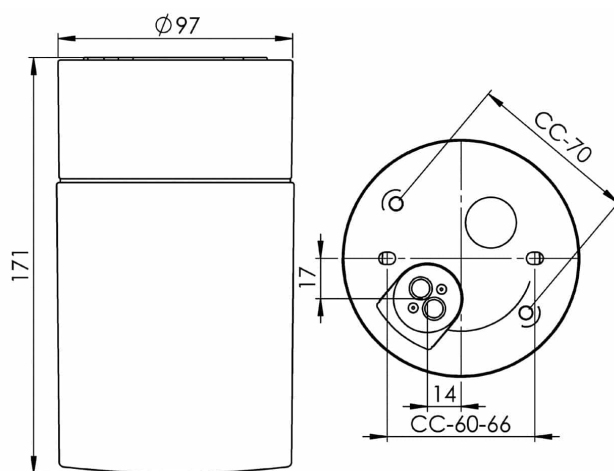

Opus 100/175 Bastu

Opus 100/175 är en armatur med elegant cylindrisk form och keramisk sockel i tidlös design. Kan placeras vägg- eller takmonterad i bastu.

EAN / GTIN	7312908240161
E-nummer	7530440
Artikelnr	8240-509-16
Typbeteckning	7240

Specifikation

Material	Porslin
Sockelfärg	Svart (NCS S 9000-N)
Glas	Matt opalglas
Glasgänga (mm)	84,5 mm
Glaspackning	Silikon
Vikt	0,77 kg
Diameter (mm)	97
Höjd (mm)	171
Bestyckning	E27
Ljuskälla	Max 40W tak/60W vägg (inkl.)
Effekt	Max 40W tak/60W vägg
Märkspänning	230V
IP-klass	IP44
Isolationsklass	II
Energiklass	G
D-klass	Nej
IK-klass	IK02
Ta	Max +125
Monteringssätt	Tak/vägg
CC-mått (mm)	60-66, 70
Brytväggar	0
Kabelinföring	Botteninföring
Kabelgenomföringar	Botteninföring
Kabelarea, max	Max 2 x 2,5 mm ²
Överkoppling	Ja
Utanpåliggande kabel	Nej
Anslutning	Polskruvar
Familj	Bastu
Design	Duoform
Byggvarubedömd	Nej