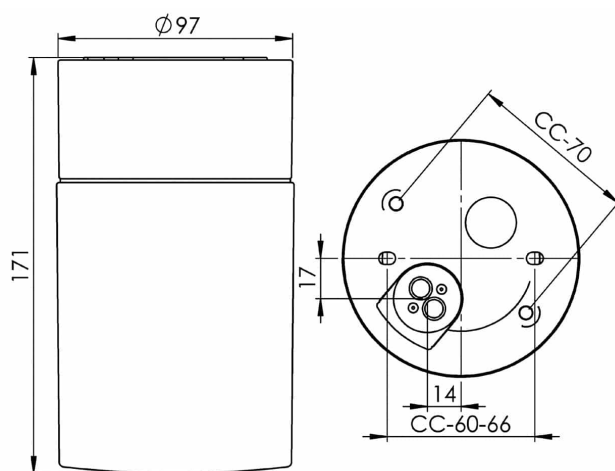

Opus 100/175 Bastu

Opus 100/175 är en armatur med elegant cylindrisk form och keramisk sockel i tidlös design. Kan placeras vägg- eller takmonterad i bastu.

EAN / GTIN	7312908240161
E-nummer	7530440
Artikelnr	8240-509-16
Typbeteckning	7240

Specifikation

Material	Porslin
Sockelfärg	Svart (NCS S 9000-N)
Glas	Matt opalglas
Glasgänga (mm)	84,5 mm
Glaspackning	Silikon
Vikt	0,77 kg
Diameter (mm)	97
Höjd (mm)	171
Bestyckning	E27
Ljuskälla	Max 40W tak/60W vägg (inkl.)
Effekt	Max 40W tak/60W vägg
Märkspänning	230V
IP-klass	IP44
Isolationsklass	II
Energiklass	G
D-klass	Nej
IK-klass	IK02
Ta	Max +125
Monteringssätt	Tak/vägg
CC-mått (mm)	60-66, 70
Brytväggar	0
Kabelinföring	Botteninföring
Kabelgenomföringar	Botteninföring
Kabelarea, max	Max 2 x 2,5 mm ²
Överkoppling	Ja
Utanpåliggande kabel	Nej
Anslutning	Polskruvar
Familj	Bastu
Design	Duoform
Byggvarubedömd	Nej