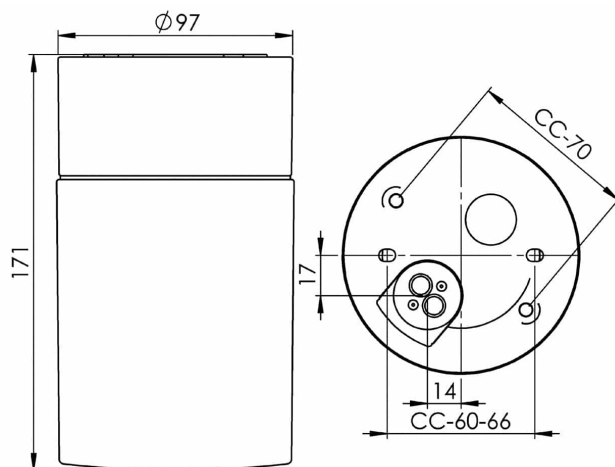

Opus 100/175 Bastu

Opus 100/175 är en armatur med elegant cylindrisk form och keramisk sockel i tidlös design. Kan placeras vägg- eller takmonterad i bastu.

EAN / GTIN	7312908240109
E-nummer	7530397
Artikelnr	8240-509-10
Typbeteckning	7240
Norskt El-nummer	3041068
Finskt S-nummer	4212245

Specifikation

Material	Porcelain
Sockelfärg	Vit (NCS S 1000-N)
Glas	Matt opalglas
Glasgänga (mm)	84,5 mm
Glaspackning	Silikon
Vikt	0,77 kg
Diameter (mm)	97
Höjd (mm)	171
Bestyckning	E27
Ljuskälla	Max 40W tak/60W vägg (inkl.)
Effekt	Max 40W tak/60W vägg
Märkspänning	230V
IP-klass	IP44
Isolationsklass	II
Energiklass	G
D-klass	Nej
IK-klass	IK02
Ta	Max +125
Monteringssätt	Tak/vägg
CC-mått (mm)	60-66, 70
Brytvägg	0
Kabelinföring	Botteninföring
Kabelgenomföringar	Botteninföring
Kabelarea, max	Max 2 x 2,5 mm ²
Överkoppling	Ja
Utänpånliggande kabel	Nej
Anslutning	Polskruvar
Familj	Bastu
Design	Duoform
Byggvarubedömd	Nej