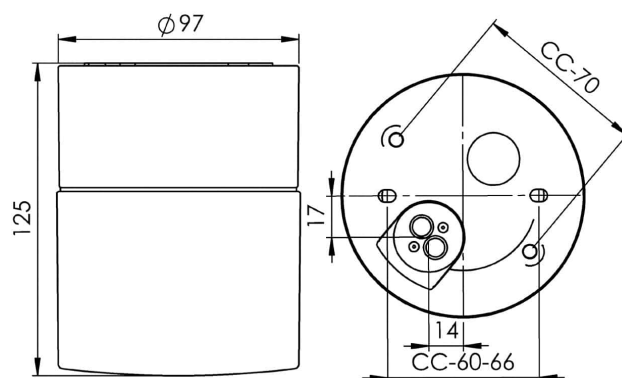

### Specifikation

Material	Porslin
Sockelfärg	Svart (NCS S 9000-N)
Glas	Matt opalglas
Glasgänga (mm)	84,5 mm
Glaspackning	Silikon
Vikt	0,87 kg
Diameter (mm)	97
Höjd (mm)	125
Bestyckning	LED
Ljuskälla	LED-modul, 8W **
Effekt	8W
Lumen, ljuskälla	800lm
Armaturlumen	548
Färgtemperatur	2700K
MacAdam	3 SDCM
Livslängd	L80/B10: 50 000 h
Ra	Min 90
Märkspänning	230V
Dimbar	
<b>Endast bakkant - Vi rekommenderar dimmers från ION, Schneider, Vadsbo och Niko</b>	
IP-klass	IP44
Isolationsklass	I
Energiklass	F
D-klass	Nej
IK-klass	IK02
Ta	-30 - +25
Monteringssätt	Tak/vägg
CC-mått (mm)	60-66, 70
Brytvägg	0
Kabelinföring	Botteninföring
Kabelgenomföringar	Botteninföring
Kabelarea, max	Max 3 x 2,5 mm <sup>2</sup>
Överkoppling	Ja
Utanpåliggande kabel	Nej
Anslutning	Kopplingsplint
Familj	Opus
Design	Duoform
Byggvarubedömd	Ja