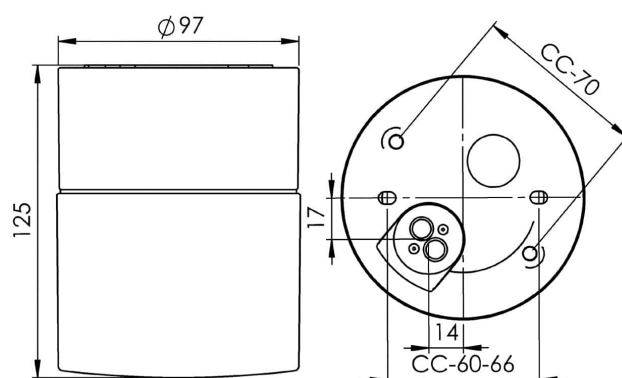

EAN / GTIN	7312908221832
E-nummer	7504361
Artikelnr	8221-801-12
Typbeteckning	8241/LED

Specifikation

Material	Porslin
Sockelfärg	Grå (NCS S 6005-G50Y)
Glas	Matt opalglass
Glasgänga (mm)	84,5 mm
Glaspackning	Silikon
Vikt	0,87 kg
Diameter (mm)	97
Höjd (mm)	125
Bestyckning	LED
Ljuskälla	LED-modul, 8W **
Effekt	8W
Lumen, ljuskälla	800lm
Armaturlumen	548
Färgtemperatur	2700K
MacAdam	3 SDCM
Livslängd	L80/B10: 50 000 h
Ra	Min 90
Märkspänning	230V
Dimbar	
Endast bakkant - Vi rekommenderar dimmers från ION, Schneider, Vadsbo och Niko	
IP-klass	IP44
Isolationsklass	I
Energiklass	F
D-klass	Nej
IK-klass	IK02
Ta	-30 - +25
Monteringssätt	Tak/vägg
CC-mått (mm)	60-66, 70
Brytvägg	0
Kabelinföring	Botteninföring
Kabelgenomföringar	Botteninföring
Kabelarea, max	Max 3 x 2,5 mm ²
Överkoppling	Ja
Utanpåliggande kabel	Nej
Anslutning	Kopplingsplint
Familj	Opus
Design	Duoform
Byggvarubedömd	Ja