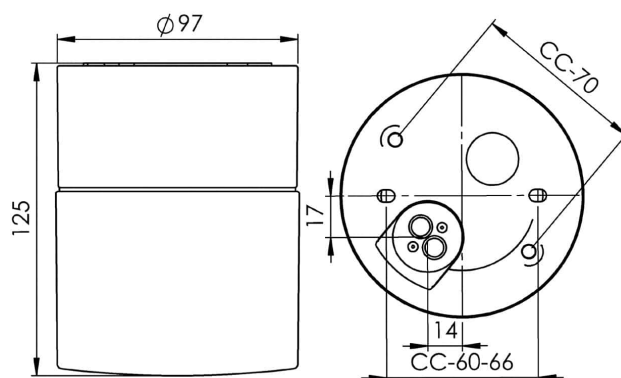

EAN / GTIN	7312908221818
E-nummer	7504360
Artikelnr	8221-801-10
Typbeteckning	8241/LED

Specifikation

Material	Porslin
Sockelfärg	Vit (NCS S 1000-N)
Glas	Matt opalglas
Glasgänga (mm)	84,5 mm
Glaspackning	Silikon
Vikt	0,87 kg
Diameter (mm)	97
Höjd (mm)	125
Bestyckning	LED
Ljuskälla	LED-modul, 8W **
Effekt	8W
Lumen, ljuskälla	800lm
Armaturlumen	548
Färgtemperatur	2700K
MacAdam	3 SDCM
Livslängd	L80/B10: 47 000 h
Ra	Min 90
Märkspänning	230V
Dimbar	
Endast bakkant - Vi rekommenderar dimmers från ION, Schneider, Vadsbo och Niko	
IP-klass	IP44
Isolationsklass	I
Energiklass	F
D-klass	Nej
IK-klass	IK02
Ta	-30 - +25
Monteringssätt	Tak/vägg
CC-mått (mm)	60-66, 70
Brytvägg	0
Kabelinföring	Botteninföring
Kabelgenomföringar	Botteninföring
Kabelarea, max	Max 3 x 2,5 mm ²
Överkoppling	Ja
Utanpåliggande kabel	Nej
Anslutning	Kopplingsplint
Familj	Opus
Design	Duoform
Byggvarubedömd	Ja