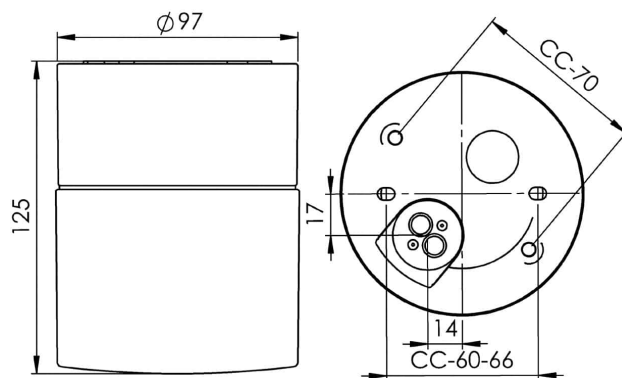

Opus 100/125

Opus 100/125 är en armatur med elegant cylindrisk form. Genom sin tidlösa design kan den placeras vägg- eller takmonterad såväl inom- som utomhus. Armaturen har matt opal-kupa.

EAN / GTIN	7312908221160
E-nummer	7530307
Artikelnr	8221-200-16
Typbeteckning	7221
Norskt El-nummer	3041094
Finskt S-nummer	4212304

Specifikation

Material	Porcelain
Sockelfärg	Svart (NCS S 9000-N)
Glas	Matt opalglas
Glasgänga (mm)	84,5 mm
Glaspackning	Silikon
Vikt	0,77 kg
Diameter (mm)	97
Höjd (mm)	125
Bestyckning	G9
Ljuskälla	Max 40W (ej inkl.)
Effekt	Max 40W
Märkspänning	230V
IP-klass	IP44
Isolationsklass	II
D-klass	Nej
IK-klass	IK02
Ta	-30 - +25
Monteringssätt	Tak/vägg
CC-mått (mm)	60-66, 70
Brytväggar	0
Kabelinföring	Botteninföring
Kabelgenomföringar	Botteninföring
Kabelarea, max	Max 2 x 2,5 mm ²
Överkoppling	Ja
Utanpåliggande kabel	Nej
Anslutning	Polskruvar
Familj	Opus
Design	Duoform
Byggvarubedömd	Nej