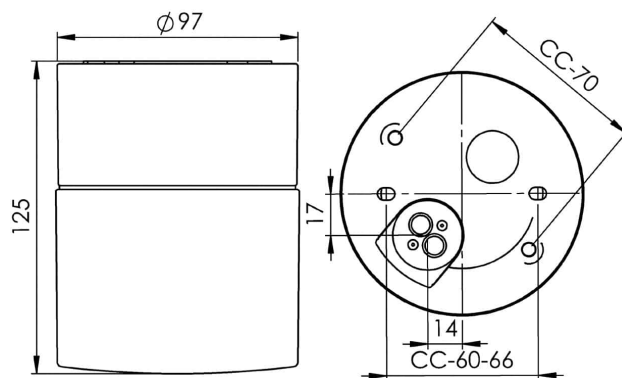

Opus 100/125

Opus 100/125 är en armatur med elegant cylindrisk form. Genom sin tidlösa design kan den placeras vägg- eller takmonterad såväl inom- som utomhus. Armaturen har matt opal-kupa.

EAN / GTIN	7312908221160
E-nummer	7530307
Artikelnr	8221-200-16
Typbeteckning	7221
Norskt El-nummer	3041094
Finskt S-nummer	4212304

Specifikation

Material	Porcelain
Sockelfärg	Svart (NCS S 9000-N)
Glas	Matt opalglas
Glasgänga (mm)	84,5 mm
Glaspackning	Silikon
Vikt	0,77 kg
Diameter (mm)	97
Höjd (mm)	125
Bestyckning	G9
Ljuskälla	Max 40W (ej inkl.)
Effekt	Max 40W
Märkspänning	230V
IP-klass	IP44
Isolationsklass	II
D-klass	Nej
IK-klass	IK02
Ta	-30 - +25
Monteringssätt	Tak/vägg
CC-mått (mm)	60-66, 70
Brytväggar	0
Kabelinföring	Botteninföring
Kabelgenomföringar	Botteninföring
Kabelarea, max	Max 2 x 2,5 mm ²
Överkoppling	Ja
Utansluttande kabel	Nej
Anslutning	Polskruvar
Familj	Opus
Design	Duoform
Byggvarubedömd	Nej