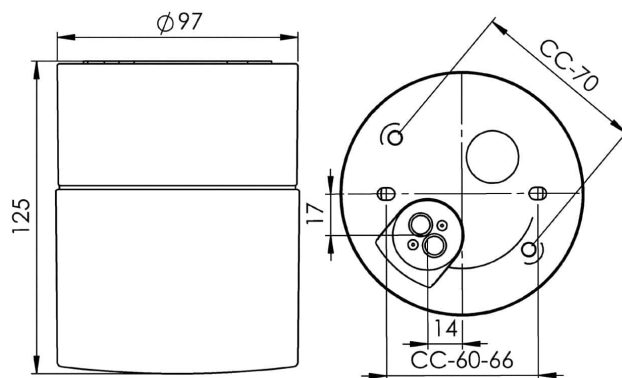

Opus 100/125

Opus 100/125 är en armatur med elegant cylindrisk form. Genom sin tidlösa design kan den placeras vägg- eller takmonterad såväl inom- som utomhus. Armaturen har matt opal-kupa.

EAN / GTIN	7312908221108
E-nummer	7530304
Artikelnr	8221-200-10
Typbeteckning	7221
Norskt El-nummer	3041093
Finskt S-nummer	4212205

Specifikation

Material	Porslin
Sockelfärg	Vit (NCS S 1000-N)
Glas	Matt opalglas
Glasgänga (mm)	84,5 mm
Glaspackning	Silikon
Vikt	0,77 kg
Diameter (mm)	97
Höjd (mm)	125
Bestyckning	G9
Ljuskälla	Max 40W (ej inkl.)
Effekt	Max 40W
Märkspänning	230V
IP-klass	IP44
Isolationsklass	II
D-klass	Nej
IK-klass	IK02
Ta	-30 - +25
Monteringssätt	Tak/vägg
CC-mått (mm)	60-66, 70
Brytväggar	0
Kabelinföring	Botteninföring
Kabelgenomföringar	Botteninföring
Kabelarea, max	Max 2 x 2,5 mm ²
Överkoppling	Ja
Utanpåliggande kabel	Nej
Anslutning	Polskruvar
Familj	Opus
Design	Duoform
Byggvarubedömd	Nej