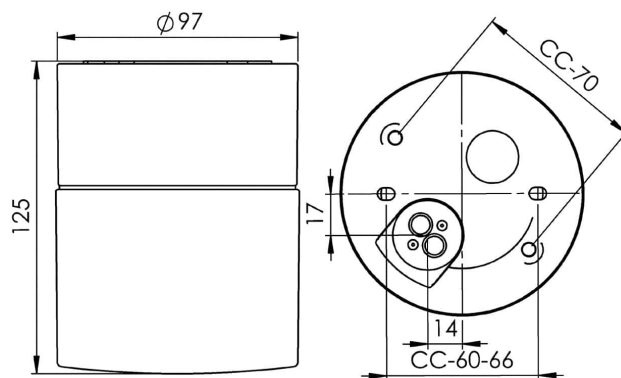

Specifikation

| | |
|----------------------|-----------------------------|
| Material | Porslin |
| Sockelfärg | Vit (NCS S 1000-N) |
| Glas | Matt opalglas |
| Glasgänga (mm) | 84,5 mm |
| Glaspackning | Silikon |
| Vikt | 0,77 kg |
| Diameter (mm) | 97 |
| Höjd (mm) | 125 |
| Bestyckning | G9 |
| Ljuskälla | Max 40W (ej inkl.) |
| Effekt | Max 40W |
| Märkspänning | 230V |
| IP-klass | IP44 |
| Isolationsklass | II |
| D-klass | Nej |
| IK-klass | IK02 |
| Ta | -30 - +25 |
| Monteringssätt | Tak/vägg |
| CC-mått (mm) | 60-66, 70 |
| Brytväggar | 0 |
| Kabelinföring | Botteninföring |
| Kabelgenomföringar | Botteninföring |
| Kabelarea, max | Max 2 x 2,5 mm ² |
| Överkoppling | Ja |
| Utanpåliggande kabel | Nej |
| Anslutning | Polskruvar |
| Familj | Opus |
| Design | Duoform |
| Byggvarubedömd | Nej |