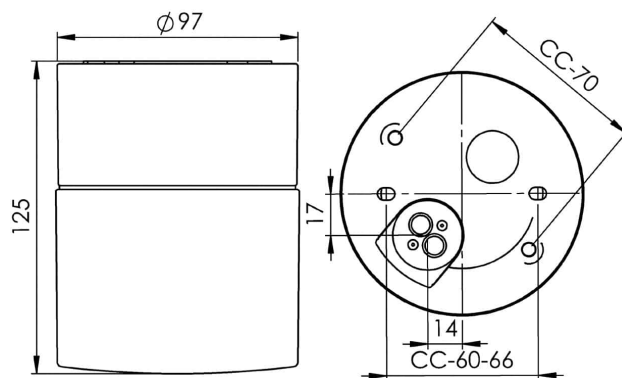

## Opus 100/125 Bastu

Opus 100/125 är en armatur med elegant cylindrisk form och keramisk sockel i tidlös design. Kan placeras vägg- eller takmonterad i bastu.

EAN / GTIN	7312908220125
E-nummer	7530394
Artikelnr	8220-209-12
Typbeteckning	7220
Norskt El-nummer	3041066
Finskt S-nummer	4212243

### Specifikation

Material	Porcelain
Sockelfärg	Grå (NCS S 6005-G50Y)
Glas	Matt opalglas
Glasgänga (mm)	84,5 mm
Glaspackning	Silikon
Vikt	0,77 kg
Diameter (mm)	97
Höjd (mm)	125
Bestyckning	G9
Ljuskälla	Max 25W tak/vägg (inkl.)
Effekt	Max 25W tak/vägg
Märkspänning	230V
IP-klass	IP44
Isolationsklass	II
Energiklass	G
D-klass	Nej
IK-klass	IK02
Ta	Max +125
Monteringssätt	Tak/vägg
CC-mått (mm)	60-66, 70
Brytvägg	0
Kabelinföring	Botteninföring
Kabelgenomföringar	Botteninföring
Kabelarea, max	Max 2 x 2,5 mm <sup>2</sup>
Överkoppling	Ja
Utänpåkabel	Nej
Anslutning	Polskruvar
Familj	Bastu
Design	Duoform
Byggvarubedömd	Nej