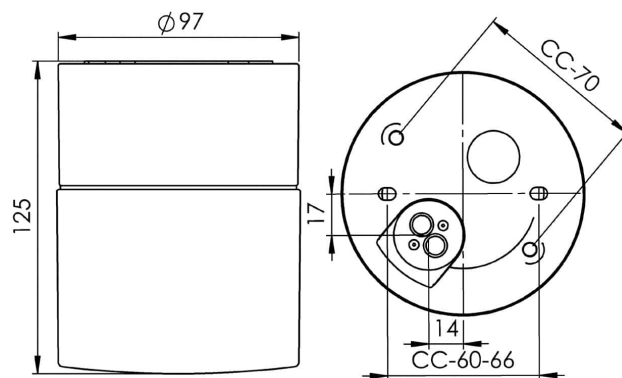

Opus 100/125 Bastu

Opus 100/125 är en armatur med elegant cylindrisk form och keramisk sockel i tidlös design. Kan placeras vägg- eller takmonterad i bastu.

EAN / GTIN	7312908220125
E-nummer	7530394
Artikelnr	8220-209-12
Typbeteckning	7220
Norskt El-nummer	3041066
Finskt S-nummer	4212243

Specifikation

Material	Porcelain
Sockelfärg	Grå (NCS S 6005-G50Y)
Glas	Matt opalglas
Glasgänga (mm)	84,5 mm
Glaspackning	Silikon
Vikt	0,77 kg
Diameter (mm)	97
Höjd (mm)	125
Bestyckning	G9
Ljuskälla	Max 25W tak/vägg (inkl.)
Effekt	Max 25W tak/vägg
Märkspänning	230V
IP-klass	IP44
Isolationsklass	II
Energiklass	G
D-klass	Nej
IK-klass	IK02
Ta	Max +125
Monteringssätt	Tak/vägg
CC-mått (mm)	60-66, 70
Brytvägg	0
Kabelinföring	Botteninföring
Kabelgenomföringar	Botteninföring
Kabelarea, max	Max 2 x 2,5 mm ²
Överkoppling	Ja
Utänpåkabel	Nej
Anslutning	Polskruvar
Familj	Bastu
Design	Duoform
Byggvarubedömd	Nej