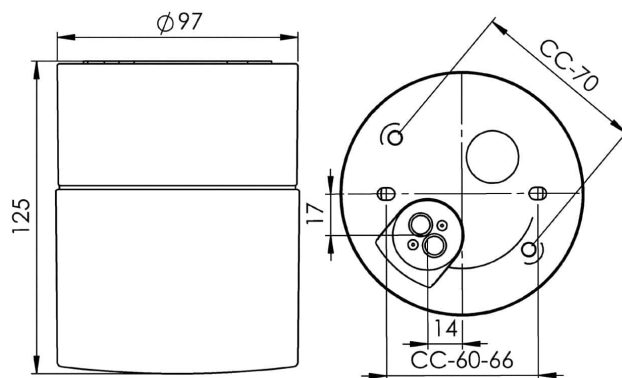

Opus 100/125 Bastu

Opus 100/125 är en armatur med elegant cylindrisk form och keramisk sockel i tidlös design. Kan placeras vägg- eller takmonterad i bastu.

EAN / GTIN	7312908220101
E-nummer	7530393
Artikelnr	8220-209-10
Typbeteckning	7220
Norskt El-nummer	3041065
Finskt S-nummer	4212242

Specifikation

Material	Porcelain
Sockelfärg	Vit (NCS S 1000-N)
Glas	Matt opalglas
Glasgänga (mm)	84,5 mm
Glaspackning	Silikon
Vikt	0,77 kg
Diameter (mm)	97
Höjd (mm)	125
Bestyckning	G9
Ljuskälla	Max 25W tak/vägg (inkl.)
Effekt	Max 25W tak/vägg
Märkspänning	230V
IP-klass	IP44
Isolationsklass	II
Energiklass	G
D-klass	Nej
IK-klass	IK02
Ta	Max +125
Monteringssätt	Tak/vägg
CC-mått (mm)	60-66, 70
Brytväggar	0
Kabelinföring	Botteninföring
Kabelgenomföringar	Botteninföring
Kabelarea, max	Max 2 x 2,5 mm ²
Överkoppling	Ja
Utänpåkigande kabel	Nej
Anslutning	Polskruvar
Familj	Bastu
Design	Duoform
Byggvarubedömd	Nej