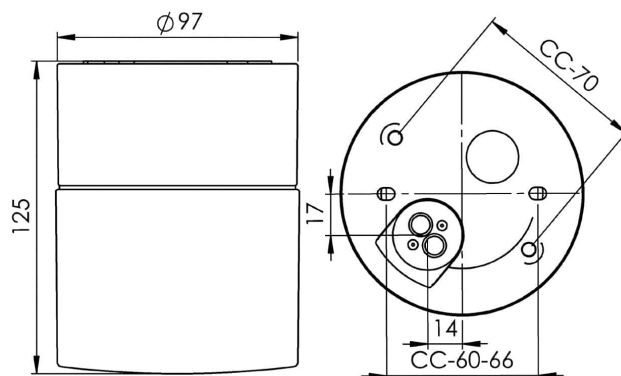

Opus 100/125 Bastu

Opus 100/125 är en armatur med elegant cylindrisk form och keramisk sockel i tidlös design. Kan placeras vägg- eller takmonterad i bastu.

EAN / GTIN	7312908220101
E-nummer	7530393
Artikelnr	8220-209-10
Typbeteckning	7220
Norskt El-nummer	3041065
Finskt S-nummer	4212242

Specifikation

Material	Porcelain
Sockelfärg	Vit (NCS S 1000-N)
Glas	Matt opalglas
Glasgänga (mm)	84,5 mm
Glaspackning	Silikon
Vikt	0,77 kg
Diameter (mm)	97
Höjd (mm)	125
Bestyckning	G9
Ljuskälla	Max 25W tak/vägg (inkl.)
Effekt	Max 25W tak/vägg
Märkspänning	230V
IP-klass	IP44
Isolationsklass	II
Energiklass	G
D-klass	Nej
IK-klass	IK02
Ta	Max +125
Monteringssätt	Tak/vägg
CC-mått (mm)	60-66, 70
Brytvägg	0
Kabelinföring	Botteninföring
Kabelgenomföringar	Botteninföring
Kabelarea, max	Max 2 x 2,5 mm ²
Överkoppling	Ja
Utänpåkabel	Nej
Anslutning	Polskruvar
Familj	Bastu
Design	Duoform
Byggvarubedömd	Nej