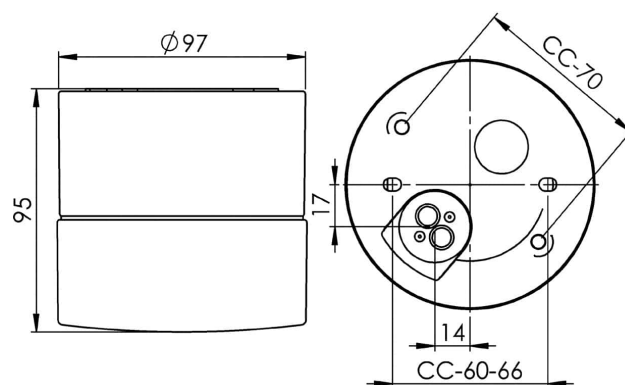

EAN / GTIN	7312908201858
E-nummer	7504359
Artikelnr	8201-801-16
Typbeteckning	8201/LED

Specifikation

Material	Porslin
Sockelfärg	Svart (NCS S 9000-N)
Glas	Matt opalglas
Glasgänga (mm)	84,5 mm
Glaspackning	Silikon
Vikt	0,77 kg
Diameter (mm)	97
Höjd (mm)	95
Bestyckning	LED
Ljuskälla	LED-modul, 4W **
Effekt	4W
Lumen, ljuskälla	400lm
Armaturlumen	344
Färgtemperatur	2700K
MacAdam	3 SDCM
Livslängd	L80/B10: 50 000 h
Ra	Min 90
Märkspänning	230V
Dimbar	
Endast bakkant - Vi rekommenderar dimmers från ION, Schneider, Vadsbo och Niko	
IP-klass	IP44
Isolationsklass	I
Energiklass	F
D-klass	Nej
IK-klass	IK02
Ta	-30 - +25
Monteringssätt	Tak/vägg
CC-mått (mm)	60-66, 70
Brytvägg	0
Kabelinföring	Botteninföring
Kabelgenomföringar	Botteninföring
Kabelarea, max	Max 3 x 2,5 mm ²
Överkoppling	Ja
Utanpåliggande kabel	Nej
Anslutning	Kopplingsplint
Familj	Opus
Design	Duoform
Byggvarubedömd	Ja