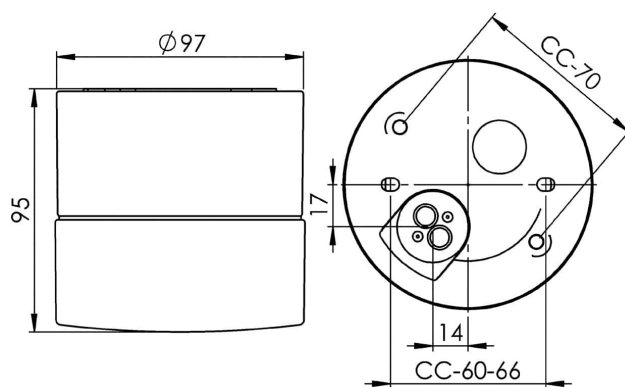

### Specifikation

Material	Porcelain
Sockelfärg	Svart (NCS S 9000-N)
Glas	Matt opalglas
Glasgänga (mm)	84,5 mm
Glaspackning	Silikon
Vikt	0,77 kg
Diameter (mm)	97
Höjd (mm)	95
Bestyckning	LED
Ljuskälla	LED-modul, 4W **
Effekt	4W
Lumen, ljuskälla	400lm
Armaturlumen	344
Färgtemperatur	2700K
MacAdam	3 SDCM
Livslängd	L80/B10: 47 000 h
Ra	Min 90
Märkspänning	230V
Dimbar	Fasdimmer (bakkant)
IP-klass	IP44
Isolationsklass	I
Energiklass	F
D-klass	Nej
IK-klass	IK02
Ta	-30 - +25
Monteringssätt	Tak/vägg
CC-mått (mm)	60-66, 70
Brytväggar	0
Kabelinföring	Botteninföring
Kabelgenomföringar	Botteninföring
Kabelarea, max	Max 3 x 2,5 mm <sup>2</sup>
Överkoppling	Ja
Utänpånliggande kabel	Nej
Anslutning	Kopplingsplint
Familj	Opus
Design	Duoform
Byggvarubedömd	Ja